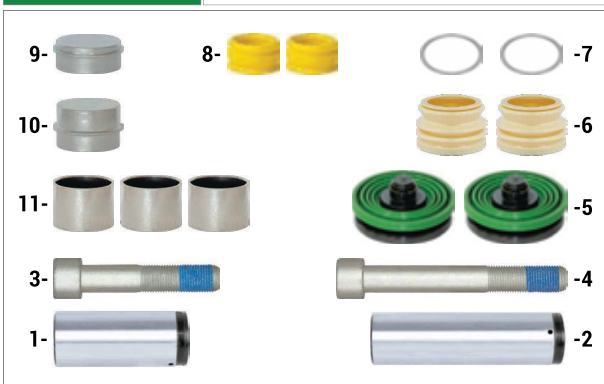

PAN 19-2/22-2 TYPE

CHEEFT NUMBER CH3201

Caliper Guides, Seals & Tappet Repair Kit

OEM NUMBER DAF 1440505 - RENAULT 5001 858 722 - 12 999 746

NO	CHEEFT NO	DESCRIPTIONS	DIMENSION	QTY
1	CH3503	Guide Pin	Ø37,70 x 76 mm	1
2	CH3504	Guide Pin	Ø38 x 118 mm	1
3	CH1513	Bolt	M16 X 1,5 X 80 mm	1
4	CH3514	Bolt	M16 x 1,5 x 120 mm	1
5	CH3536	Tappet & Boot Assembly	Ø69,50 mm	2
6	CH3534	Guide Pin Gaiter		2
7	CH3544	Ring	Ø44,5 x 1,25 mm	2
8	CH3551	Plug		2
9	CH3542	Steel Cap	Ø42,10 x 17 mm	1
10	CH3543	Steel Cap	Ø42,10 x 29 mm	1
11	CH3522	Teflon Bush	Ø42 x Ø38 x 30 mm	3