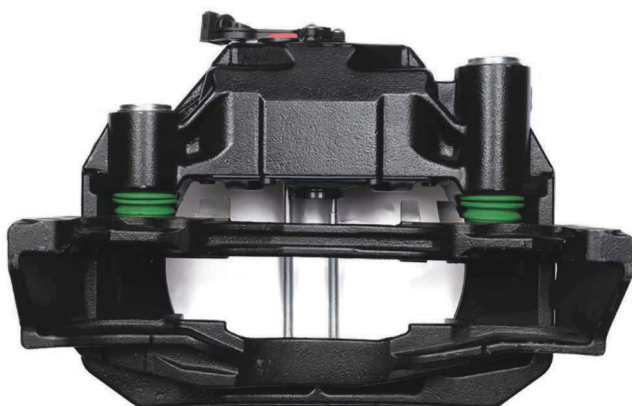

COMPLETE CALIPER

Complete Brake Caliper

**CHEEFT
NUMBER**

CHF3325