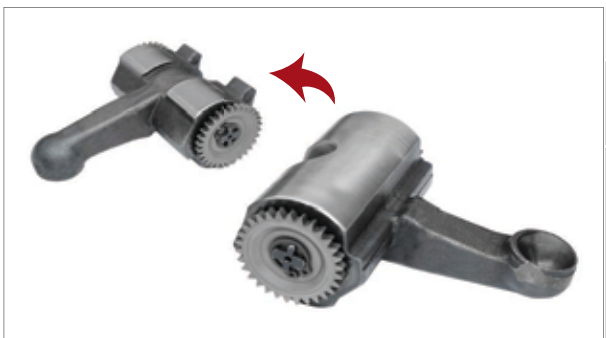

NO	CHEEFT NO	DESCRIPTIONS	DIMENSION	QTY
1	CH3544	Ring	Ø44,5 x 1,25 mm	10

PAN 19-2/22-2
TYPE

PAN 19-2/22-2 TYPE

CHEEFT NUMBER **CHS3208**

Gasket & Bolts Repair Kit

OEM NUMBER

NO	CHEEFT NO	DESCRIPTIONS	DIMENSION	QTY
1	CH3207	Cover Gasket		1
2	CH3515	Cover Bolt	M10 x 1 x 40 mm	2
3	CH2552	Bolt	M16 x 1,5 x 40 mm	5