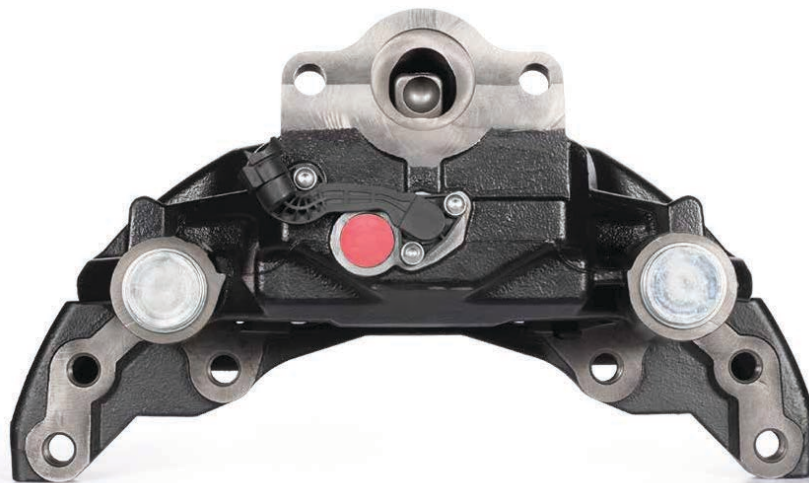

COMPLETE CALIPER

Complete Brake Caliper

**CHEEFT
NUMBER**

CHF3325