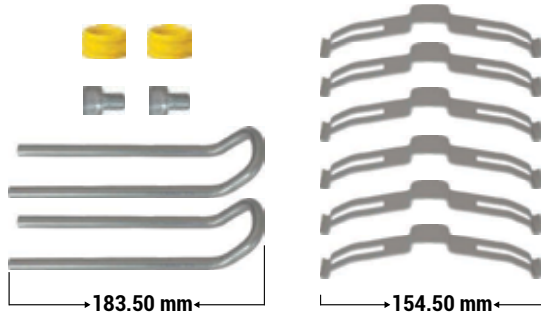

OEM NUMBER

MAXX 22 TYPE

MAXX 22 TYPE

Push Plate (Slotted - Right)	
CHEEFT NUMBER	CH3128
OEM NUMBER	<i>MB A0004230416 - 6403229462</i>

Push Plate (Slotted - Left)	
CHEEFT NUMBER	CH3129
OEM NUMBER	<i>MB A0004230516 - 6403229452</i>