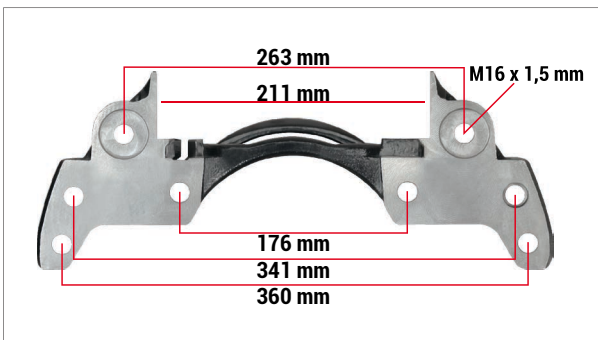

PAN 22 Type 22,5 Inch (Left)	
CHEEFT NUMBER	CH3270
OEM NUMBER	WBC 40 195 017 - 40 195 001 SAF 3.080.0033.20 - 3.080.0019.01

WBC CARRIERS

CARRIERS

19,5 Inch (Right)

CHEEFT NUMBER

CH3273

OEM NUMBER

-40195002 - 40195004 - 40195018 -
40195028 -
40195036 - 40195038
-6401950180 - 6401950880