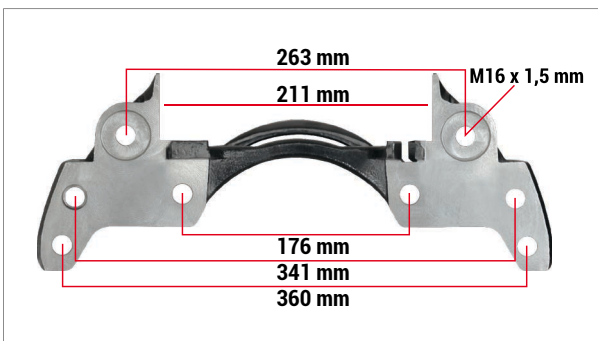

CARRIERS

19,5 Inch (Right)

CHEEFT NUMBER

CH3273

OEM NUMBER

-40195002 - 40195004 - 40195018 -
40195028 -
40195036 - 40195038
-6401950180 - 6401950880