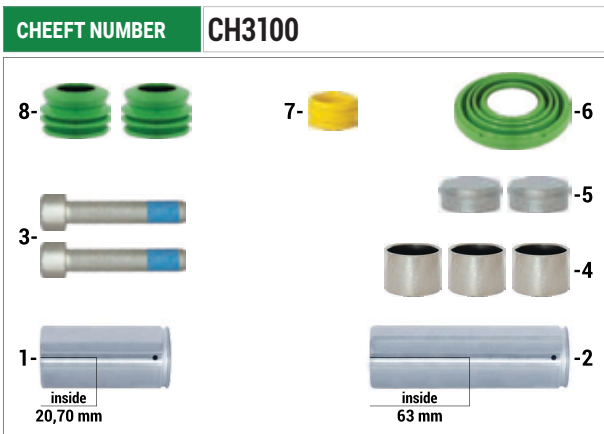

	Return Unit MAXX 22T 2.0	
	CHEEFT NUMBER	CH3023
	OEM NUMBER	6404219212

MAXX 22T 2.0 TYPE
(CARGOBULL-1368347-48)

WABCO
MAXX 22L TYPE

Always the Best...

WABCO MAXX 22L TYPE

Always the Best...

MAXX 22L TYPE

Caliper Guides & Seals Repair Kit

OEM NUMBER

WBC 640 222 928 2 - 640 222 920 2
SCHMITZ 1199858
HENDRICKSON S-35303-4
SCANIA SCANIA

NO	CHEEFT NO	DESCRIPTIONS	DIMENSION	QTY
1	CH3528	Guide Pin	Ø37,70 x 20,70 / 76 mm	1
2	CH3529	Guide Pin	Ø38 x 63 / 118 mm	1
3	CH3512	Bolt	M16 x 1,5 x 80 mm	2
4	CH3522	Teflon Bush	Ø42 x Ø38 x 30 mm	3
5	CH3542	Steel Cap	Ø42,10 x 17 mm	2
6	CH3531	Bolt Dust Excluder		1
7	CH3551	Plug		1
8	CH3530	Guide Pin Gaiter		2