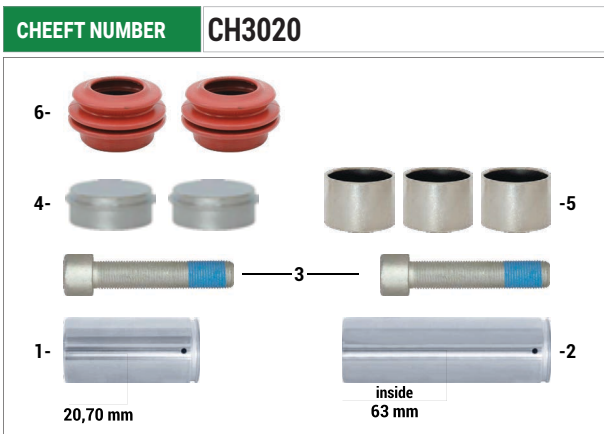

WABCO

MAXX 22T 2.0 TYPE
(CARGOULL
-1368347-48)

Always the Best...

WABCO

**MAXX 22T 2.0 TYPE
(CARGOULL
-1368347-48)**

Always the Best...

MAXX 22T 2.0 TYPE
(CARGOULL-1368347-48)

WABCO

**MAXX 22T 2.0 TYPE
(CARGOULL
-1368347-48)**

Always the Best...

MAXX 22T 2.0 TYPE (CARGOBULL-1368347-48)

Caliper Guides & Seals Repair Kit

OEM NUMBER 8977502212

NO	CHEEFT NO	DESCRIPTIONS	DIMENSION	QTY
1	CH3529	Guide Pin	Ø38 x 63 / 118 mm	1
2	CH3528	Guide Pin	Ø37,70 x 20,70 / 76 mm	1
3	CH3512	Bolt	M16 x 1,5 x 80 mm	2
4	CH3542	Steel Cap	Ø42,10 x 17 mm	2
5	CH3522	Teflon Bush	Ø42 x Ø38 x 30 mm	3
6	CH3687	Guide Pin Gaiter		2