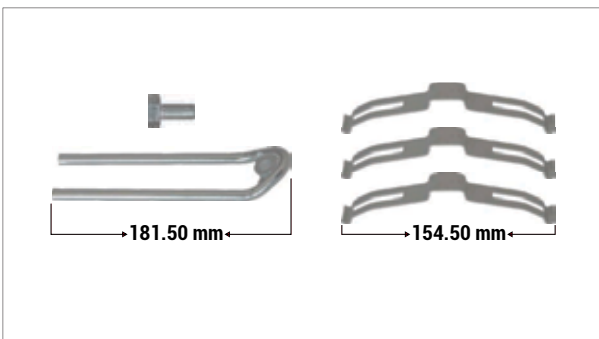

<i>Caliper Pad Retainer Repair Kit</i>	
CHEEFT NUMBER	CH3377
OEM NUMBER	

PAN 19-1/22-1
TYPE