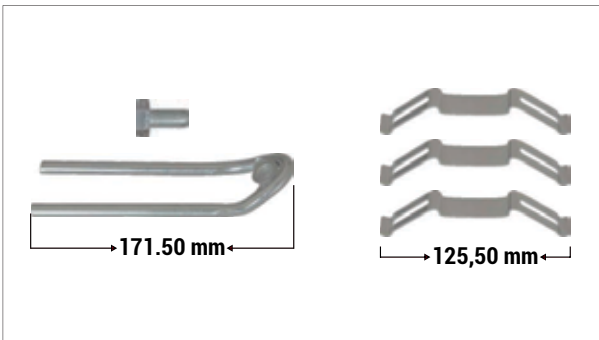

<i>Caliper Pad Retainer Repair Kit</i>	
CHEEFT NUMBER	CH3376
OEM NUMBER