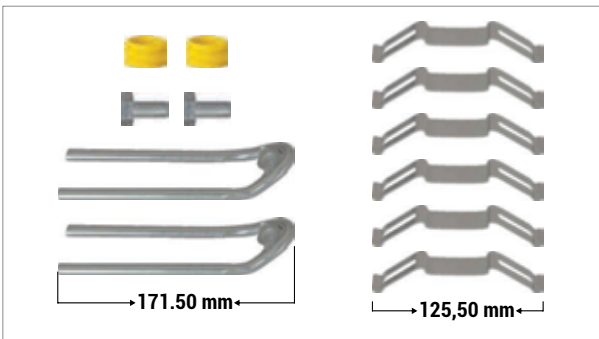

CHEEFT NUMBER **CH3165**

OEM NUMBER

PAN 19-1/22-1
TYPE

PAN 19-1/22-1 TYPE

<i>Caliper Upper Cover</i>	
CHEEFT NUMBER	CH3193
OEM NUMBER	

<i>Caliper Pad Retainer Repair Kit</i>	
CHEEFT NUMBER	CH3176
OEM NUMBER	