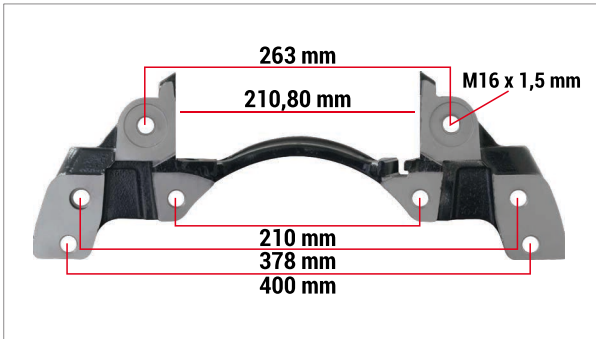

PAN 22 Type 22,5 Inch (Right)	
CHEEFT NUMBER	CH3269
OEM NUMBER	-WBC 40 195 018 - 40 195 002 -SAF 3.080.0032.20 - 3.080.0018.01