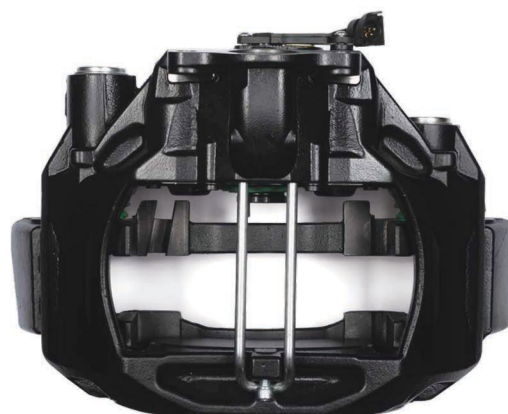

COMPLETE CALIPER

Complete Brake Caliper

**CHEEFT
NUMBER**

CHF3325