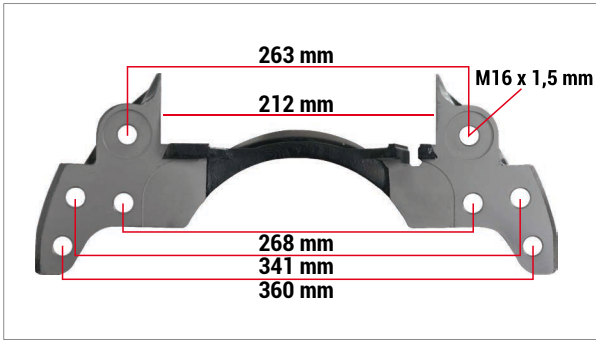

MAXX 22 Type 22,5 Inch (Right)	
CHEEFT NUMBER	CH3263
OEM NUMBER	-WBC 640 322 005 0 - 640 322 008 0 -MAN 81.50804-6576 - 81.50804-6580

WBC CARRIERS

CARRIERS

MAXX 22 Type 22,5 Inch (Left)	
CHEEFT NUMBER	CH3264
OEM NUMBER	-WBC 640 322 004 0 - 640 322 007 0 -MAN 81.50804-6577 - 81.50804-6581 -81508046577 -6403220040