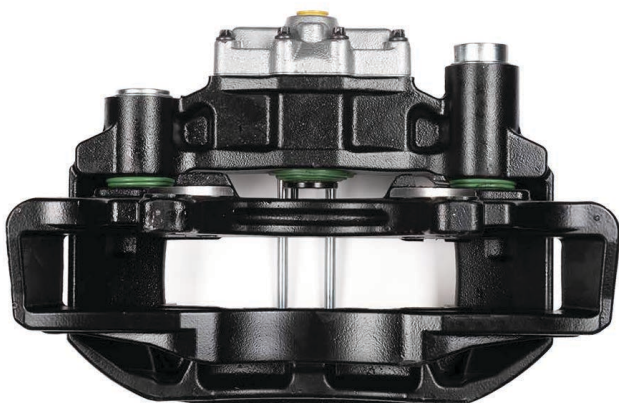

COMPLETE CALIPER

Complete Brake Caliper

**CHEEFT
NUMBER**

CHF3319