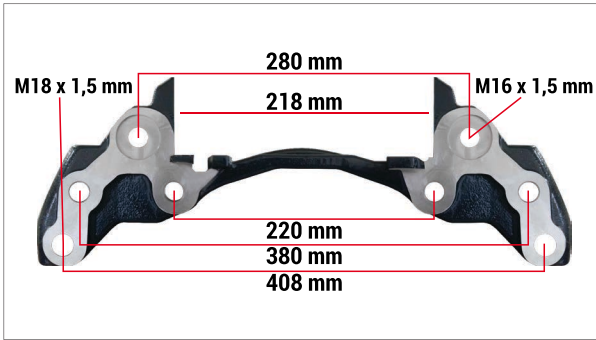

MAXX 22 Type 22,5 Inch (Right)	
CHEEFT NUMBER	CH3263
OEM NUMBER	-WBC 640 322 005 0 - 640 322 008 0 -MAN 81.50804-6576 - 81.50804-6580

WBC CARRIERS

CARRIERS

MAXX 22 Type 22,5 Inch (Left)	
CHEEFT NUMBER	CH3264
OEM NUMBER	-WBC 640 322 004 0 - 640 322 007 0 -MAN 81.50804-6577 - 81.50804-6581 -81508046577 -6403220040