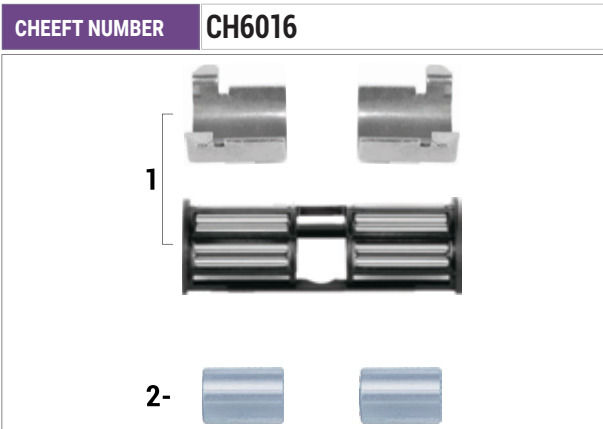

**Adjuster Bolt Gaiter & Plastic Cap Kit**

**OEM NUMBER**

NO	CHEEFT NO	DESCRIPTIONS	DIMENSION	QTY
1	<b>CH6501</b>	Guide Pin	Ø35 x 118,70 mm	1
2	<b>CH6502</b>	Guide Pin	Ø35,50 x 86,75 mm	1
3	<b>CH1513</b>	Bolt	M16 X 1,5 X 80 mm	2
4	<b>CH6504</b>	Inner Boot		2
5	<b>CH6508</b>	Washer		2
6	<b>CH6505</b>	Bush	Ø39 x Ø35 x 30 mm	2
7	<b>CH6503</b>	Plastic Oval Bush		1
8	<b>CH6513</b>	Bush Retainer	Ø39,5 x Ø36 x 14,5 mm	1
9	<b>CH6506</b>	Steel Cap	Ø42 x 25 mm	1
10	<b>CH6507</b>	Steel Cap	Ø45 x 22,5 mm	1
11	<b>CH6520</b>	Plastic Cap		1

Mechanism Bearing Repair Kit

OEM NUMBER

NO	CHEEFT NO	DESCRIPTIONS	DIMENSION	QTY
1	<b>CH6518</b>	Ball Bearing		1
2	<b>CH6519</b>	Ball Bearing		2

Bearing Repair Kit

OEM NUMBER

NO	CHEEFT NO	DESCRIPTIONS	DIMENSION	QTY
1	<b>CH6014</b>	Roller Bearings		1
2	<b>CH6523</b>	Roller Bearing Pin		2