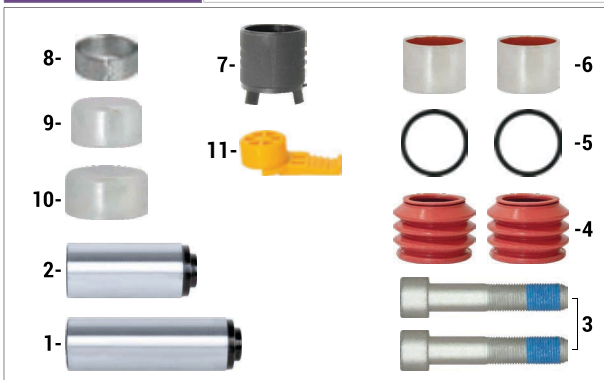

**OEM NUMBER**

NO	CHEEFT NO	DESCRIPTIONS	DIMENSION	QTY
1	<b>CH6522</b>	Mechanism Bearing House		5

**SBS 2220 (MDL T-HDX) GEN 1 TYPE**

**CHEEFT NUMBER** CH6003

**Adjuster Bolt Gaiter Kit**

**OEM NUMBER**

NO	CHEEFT NO	DESCRIPTIONS	DIMENSION	QTY
1	<b>CH6510</b>	Adjuster Bolt Gaiter		5

**CHEEFT NUMBER** CH6020

**Adjuster Bolt Gaiter & Plastic Cap Kit**

**OEM NUMBER**

SF 3 434 3863 00  
HDX 95399 - 95056 - JOST 02 504 100 86  
GIGANT 703011015 - KRONE 550017813  
SCANIA 2092714 - 2305915

NO	CHEEFT NO	DESCRIPTIONS	DIMENSION	QTY
1	<b>CH6510</b>	Adjuster Bolt Gaiter		1
2	<b>CH6520</b>	Plastic Cap		1

**CHEEFT NUMBER** CH6043

**Adjuster Bolt Gaiter & Plastic Cap Kit**

**OEM NUMBER**

NO	CHEEFT NO	DESCRIPTIONS	DIMENSION	QTY
1	<b>CH6501</b>	Guide Pin	Ø35 x 118,70 mm	1
2	<b>CH6502</b>	Guide Pin	Ø35,50 x 86,75 mm	1
3	<b>CH1513</b>	Bolt	M16 X 1,5 X 80 mm	2
4	<b>CH6504</b>	Inner Boot		2
5	<b>CH6508</b>	Washer		2
6	<b>CH6505</b>	Bush	Ø39 x Ø35 x 30 mm	2
7	<b>CH6503</b>	Plastic Oval Bush		1
8	<b>CH6513</b>	Bush Retainer	Ø39,5 x Ø36 x 14,5 mm	1
9	<b>CH6506</b>	Steel Cap	Ø42 x 25 mm	1
10	<b>CH6507</b>	Steel Cap	Ø45 x 22,5 mm	1
11	<b>CH6520</b>	Plastic Cap		1