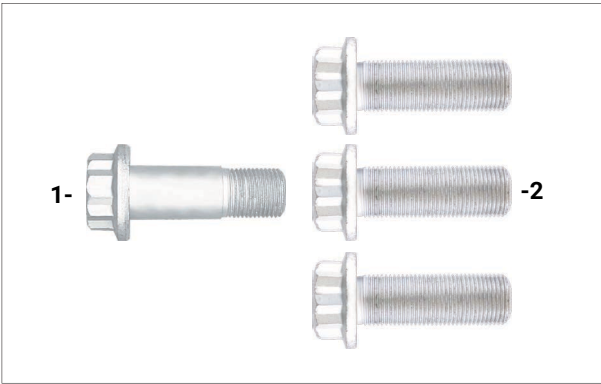

<b>Caliper Pad Retainer Repair Kit</b>	
<b>OEM NUMBER</b>	<i>DBT22LT- SBS 2220</i>

NO	CHEEFT NO	DESCRIPTIONS	DIMENSION	QTY
1	<b>CH6562</b>	<i>Connecting Bolt</i>		4

<b>Caliper Connecting Bolt Kit</b>	
<b>OEM NUMBER</b>	

SAF SBS 2220 (MDL T-HDX) GEN 2 TYPE

**SBS 2220 (MDL T-HDX) GEN 2 TYPE**

**CHEEFT NUMBER** **CH6041**

**Caliper Connecting Bolt Kit**

**OEM NUMBER**

NO	CHEEFT NO	DESCRIPTIONS	DIMENSION	QTY
1	<b>CH6562</b>	Connecting Bolt	M18 x 1,5 x 55 mm	1
2	<b>CH6574</b>	Connecting Bolt	M18 x 1,5 x 55 mm	3