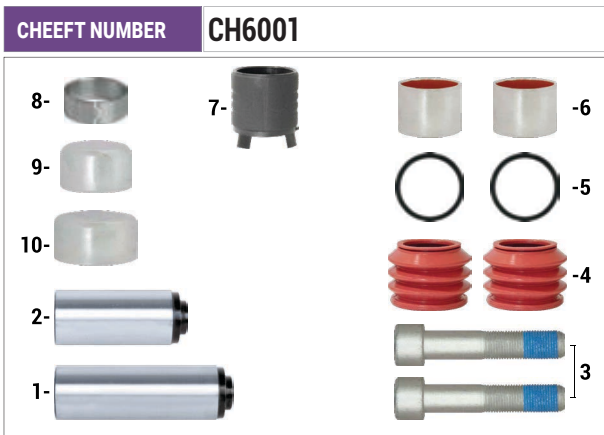

**CHEEFT NUMBER** **CHS6006**

NO	CHEEFT NO	DESCRIPTIONS	QTY
1	CH6032	Caliper Guides & Seals Repair Kit	1
2	CH6040	Plastic Cap Kit	1
3	CH6039	Caliper Pad Retainer Repair Kit	1
4	CH6037	Caliper Mechanism Set	1

**OEM NUMBER**

NO	CHEEFT NO	DESCRIPTIONS	DIMENSION	QTY
1	<b>CH6030</b>	Caliper Mechanism Set (MB Trailer Axle)		1
2	<b>CH6026</b>	Plastic Cap Kit		1

**Caliper Guides & Seals Repair Kit**

**OEM NUMBER** SF MODUL T SF 3 434 3861 00 - KRONE 550017811  
HALDEX 95397 - HALDEX 95054 - JOST Axle  
JAE0250410063 - GIGANT 716080004 - 703011013 -  
16030004 - SCANIA 2305913 - 2092720

NO	CHEEFT NO	DESCRIPTIONS	DIMENSION	QTY
1	<b>CH6501</b>	Guide Pin	Ø35 x 118,70 mm	1
2	<b>CH6502</b>	Guide Pin	Ø35,50 x 86,75 mm	1
3	<b>CH1513</b>	Bolt	M16 X 1,5 X 80 mm	2
4	<b>CH6504</b>	Inner Boot		2
5	<b>CH6508</b>	Washer		2
6	<b>CH6505</b>	Bush	Ø39 x Ø35 x 30 mm	2
7	<b>CH6503</b>	Plastic Oval Bush		1
8	<b>CH6513</b>	Bush Retainer	Ø39,5 x Ø36 x 14,5 mm	1
9	<b>CH6506</b>	Steel Cap	Ø42 x 25 mm	1
10	<b>CH6507</b>	Steel Cap	Ø45 x 22,5 mm	1