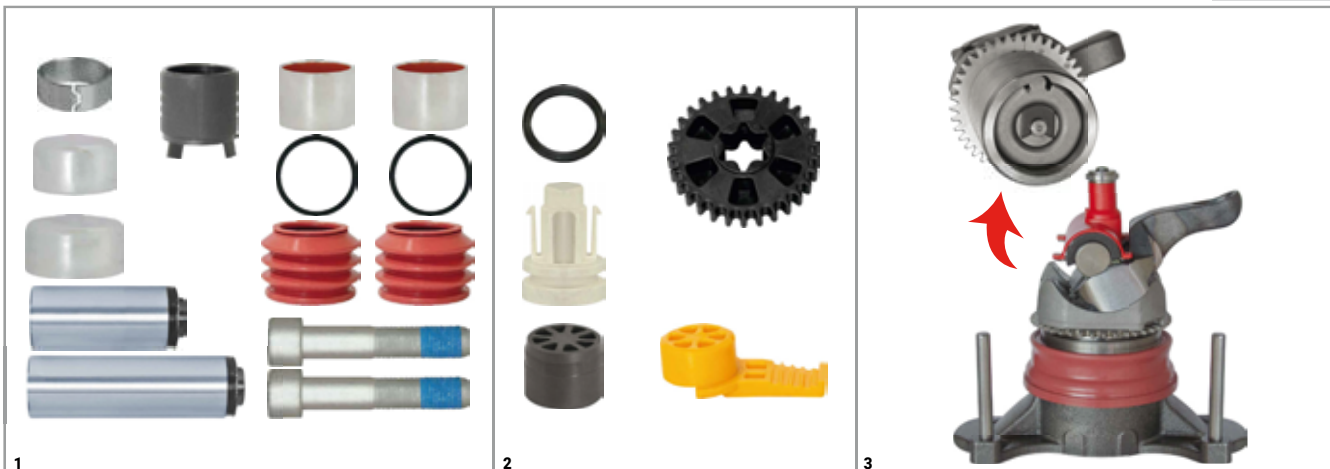

Caliper Repair Set

CHEEFT NUMBER **CHS6003**

NO	CHEEFT NO	DESCRIPTIONS	QTY
1	CH6032	Caliper Guides & Seals Repair Kit	1
2	CH6040	Plastic Cap Kit	1
3	CH6037	Caliper Mechanism Set	1