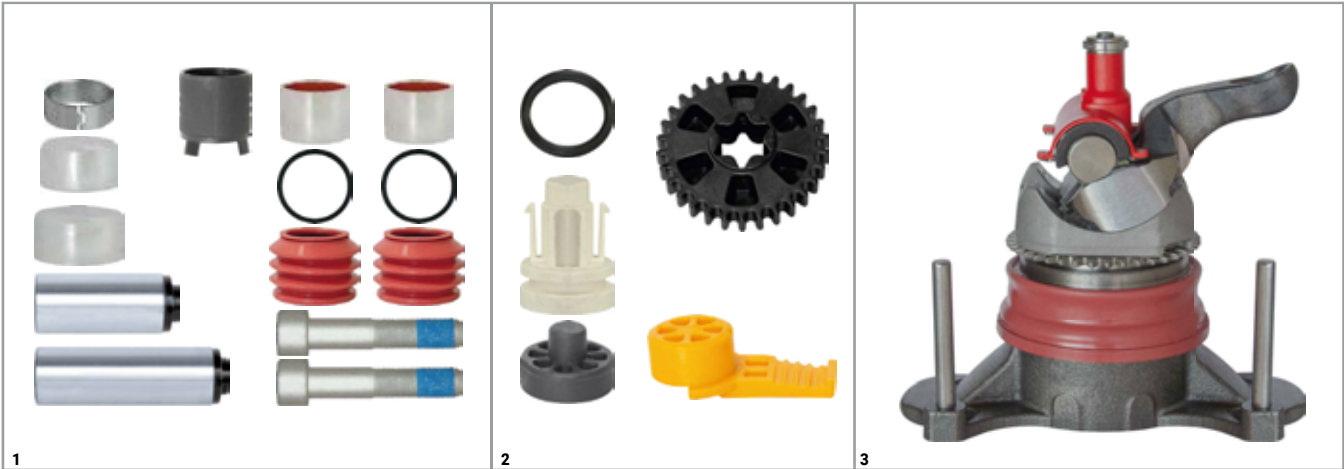

## SAF SETS

*Always the Best...*

**SETS**

**Caliper Repair Set**

**CHEEFT NUMBER**

**CHS6001**

NO	CHEEFT NO	DESCRIPTIONS	QTY
1	CH6001	Caliper Guides & Seals Repair Kit	1
2	CH6026	Plastic Cap Kit	1
3	CH6017	Caliper Mechanism Set	1