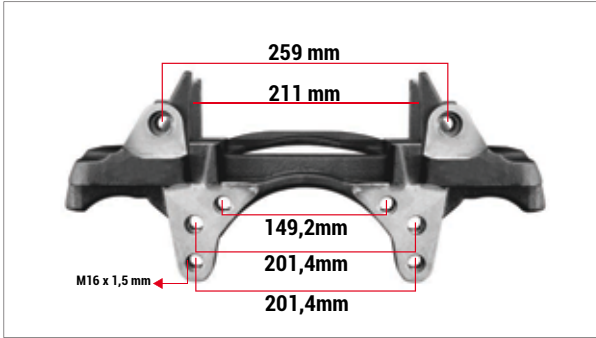

SBS 2220 (MDL T-HDX) GEN 1 TYPE

CHEEFT NUMBER	CH6007
Plastic Cap Kit	
OEM NUMBER	

NO	CHEEFT NO	DESCRIPTIONS	DIMENSION	QTY
1	CH6520	Plastic Cap		10

CHEEFT NUMBER	CH6029
Caliper Connecting Bolt Kit	
OEM NUMBER	

NO	CHEEFT NO	DESCRIPTIONS	DIMENSION	QTY
1	CH6562	Connecting Bolt		4

CHEEFT NUMBER	CH6041
Caliper Connecting Bolt Kit	
OEM NUMBER	

NO	CHEEFT NO	DESCRIPTIONS	DIMENSION	QTY
1	CH6562	Connecting Bolt	M18 x 1,5 x 55 mm	1
2	CH6574	Connecting Bolt	M18 x 1,5 x 55 mm	3

SAF SBS 2220 (MDL T-HDX) GEN 1 TYPE

Haldex Saf Krone (MDL T GEN 1) Caliper Carrier - 22.5

CHEEFT NUMBER

CH6052

OEM NUMBER