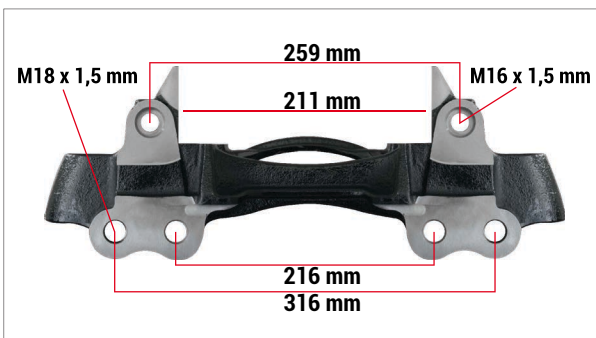

**Mechanism Fixing Kit**

CHEEFT NUMBER **CH6023**

OEM NUMBER

**SAF Set Nut Spanner**

CHEEFT NUMBER **CH6024**

OEM NUMBER

**SAF Modul T Trailer Axle 22,5 Inch (Left-Right)**

CHEEFT NUMBER **CH6022**