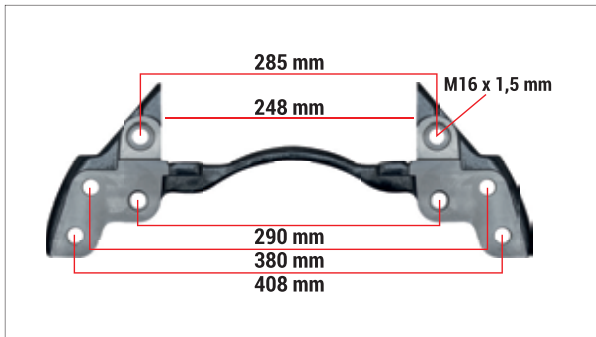

DAF 19,5 Inch	
CHEEFT NUMBER	CH1255
OEM NUMBER