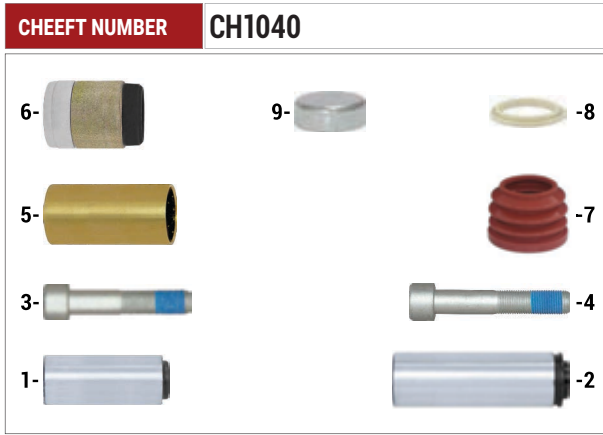

SM7 TYPE (M2/7514-7515)

Caliper Guides & Seals Repair Kit

OEM NUMBER

K001915 - K048389K50 - MB 000 420 4682
MAN 81.50822.6034 - 81.50822.6037
SCANIA 1477675 - 1527631 - 2121646 - DAF 1639100

NO	CHEEFT NO	DESCRIPTIONS	DIMENSION	QTY
1	CH1501	GUIDE PIN	Ø32 x 80 mm	1
2	CH1505	GUIDE PIN	Ø36 x 113,70 mm	1
3	CH1513	BOLT	M16 x 1,5 x 80 mm	1
4	CH1514	BOLT	M16 x 1,5 x 87 mm	1
5	CH1521	BRONZE BUSH	Ø40 x Ø36 x 82 mm	1
6	CH1523	METAL-RUBBER BUSH (SHORT)	Ø39 mm (metal end)	1
7	CH1531	INNER BOOT		1
8	CH1551	INNER BOOT RING		1
9	CH1543	STEEL CAP	Ø40 x 14,5 mm	1