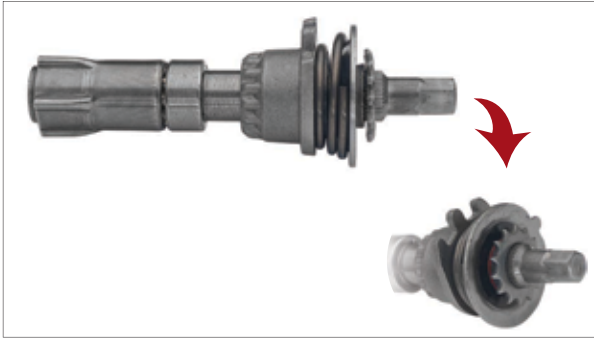

SM7 TYPE (M2/7514-7515)

Caliper Adjusting Mechanism

CHEEFT NUMBER **CH1029**

OEM NUMBER **CKSK.10.30**