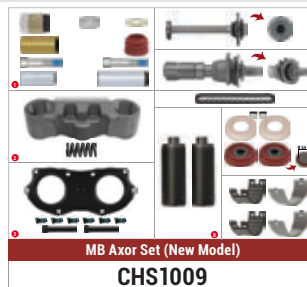

COMPLETE BRAKE CALIPER

Complete Brake Caliper

**CHEEFT
NUMBER**

CHF1117

Complete Brake
Caliper

CALIPER SETS /

SL7 Left

OEM NUMBER	
KNOR - BREMSE	MB
K023248	A9604200102
K052380K50	A9444201002
	A9444201202
CARRIER	: CH1235
ADDITIONAL INFO	: