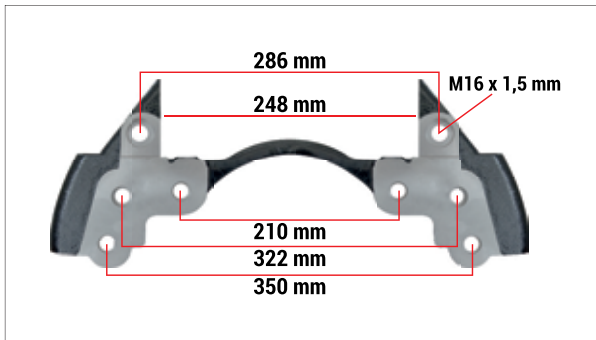

CARRIERS

KNRR CARRIERS

MB Actros 22,5 Inch	
CHEEFT NUMBER	CH1231
OEM NUMBER	K000027 - Z006582 000 423 0606 2121592 SP1037126 5021 175 268 871372

MB Atego 19,5 Inch	
CHEEFT NUMBER	CH1232
OEM NUMBER	K000690 - K001926 000 421 2006 - 000 421 3106 KNORR SN6... - MB Atego SP1037141 2121593 5021 210 478 JAE0110402006 - 101736