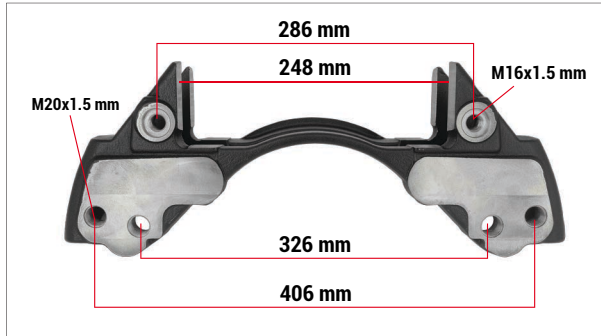

Caliper Carrier SB7 Type 22,5 Inch

CHEEFT NUMBER

CH1242

OEM NUMBER

K001502, K000682
K001273