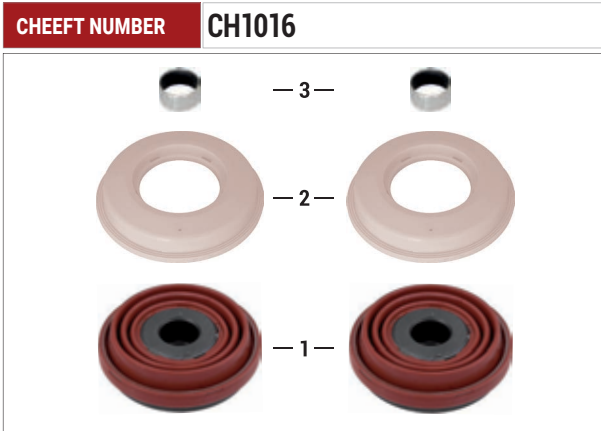

Caliper Piston Tappet & Seals Repair Kit

OEM NUMBER K000944 - K010604 - MB 000 420 0682 - 000 420 3982
000 420 4882 - MAN 81.50822.6007 - 81.50822.6022
81.50822.6032 - SCANIA 1743421 - 1746824 - 1756389 - 1759811
1723414 - 2121859 - DAF 1448913 - 1623221 - IVECO 93162050
B 09.801.02.63.0 - SAF 3434 3804 00 - 8 531 7002 800

NO	CHEEFT NO	DESCRIPTIONS	DIMENSION	QTY
1	CH1533	TAPPET & BOOT ASSEMBLY	Ø74 mm	2
2	CH1537	INNER SEAL	(for Ø74 mm)	2
3	CH1520	TEFLON BUSH	Ø18 x Ø16 x 10 mm	2