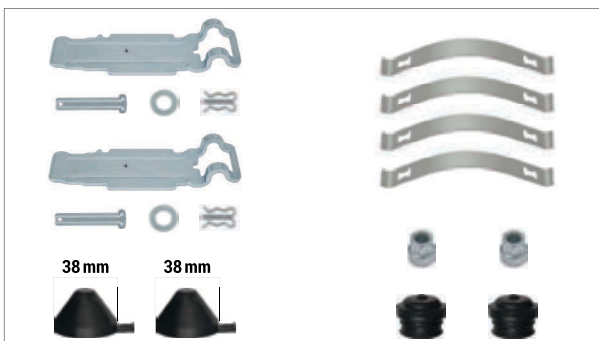

SB7 RADIAL TYPE

Caliper Pad Retainer Repair Kit

CHEEFT NUMBER

CH1051

OEM NUMBER

CHEEFT NUMBER **CH1204**