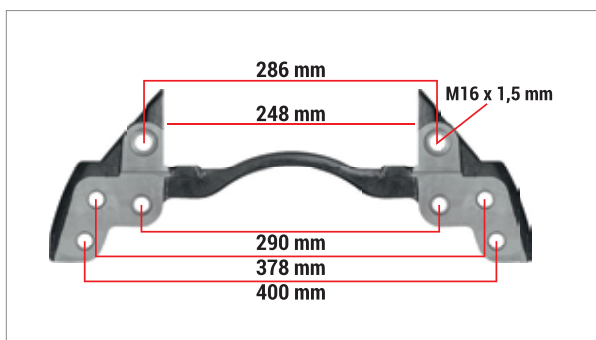

CHEEFT NUMBER **CH1238**

OEM NUMBER

K001507 - 2121596

SCANIA 22,5 Inch Old Model (Left-Right)

CHEEFT NUMBER **CH1239**

OEM NUMBER

K010765 - 1756388

DAF 22,5 Inch (Left-Right)