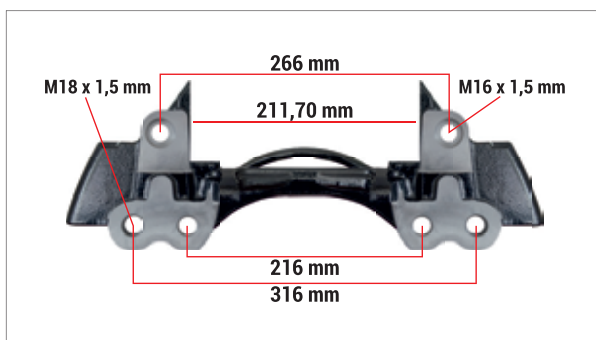

SAF Trailer Axle 22,5 Inch

CHEEFT NUMBER **CH1230**

OEM NUMBER

*K015308 - Z019050
SAF 3 080 0059 00 - 3 080 0060 00
KNORR SK7... - SAF Trailer Axle
100519*