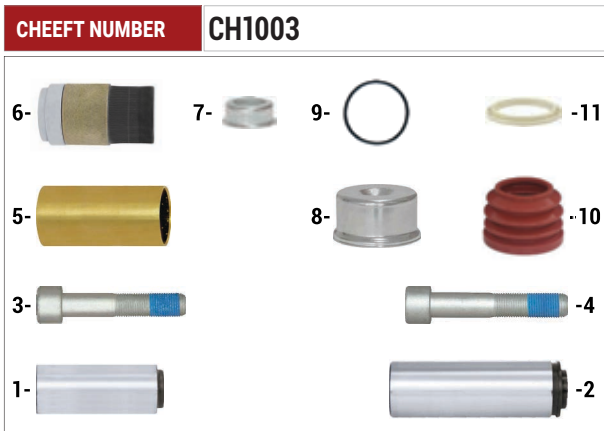

NO	CHEEFT NO	DESCRIPTIONS	QTY
8	CH1012	Caliper Adjusting Shaft	1
9	CH1541	Steel Cap Ø54 x 28 mm	1
10	CH1553	O-ring	1
11	CH1008	Caliper Calibration Bolt	1
12	CH1169	Caliper Chain (12 Links)	1
13	CH1168	Caliper Roller Bearings	1

KNORR

SB6/SB7 TYPE

Always the Best...

SB6/SB7 TYPE

Caliper Guides & Seals Repair Kit

OEM NUMBER	MB 098 010 2610 - 050 121 1763 - 000 420 3015 - 001 420 2883 - 000 420 1282 - DAF 1448915 - 1142142 - 1198153 - 1198154 - MAN N1011014128 - 89.19933.6424 - 81.50822.6009 - SCAINA 2121643 - 1390427 -
------------	--

NO	CHEEFT NO	DESCRIPTIONS	DIMENSION	QTY
1	CH1502	GUIDE PIN	Ø34 x 80 mm	1
2	CH1507	GUIDE PIN	Ø36 x 145 mm	1
3	CH1514	BOLT	M16 x 1,5 x 87 mm	1
4	CH1518	BOLT	M16 x 1,5 x 150 mm	1
5	CH1521	BRONZE BUSH	Ø40 x Ø36 x 82 mm	1
6	CH1525	RUBBER BUSH		1
7	CH1532	OUTER BOOT		1
8	CH1552	OUTER BOOT CLAMP		1
9	CH1531	INNER BOOT		1
10	CH1551	INNER BOOT RING		1