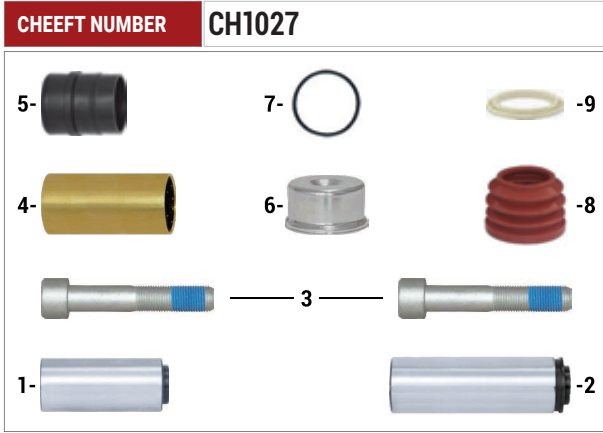

Caliper Guides & Seals Repair Kit

OEM NUMBER I139769F0062 - SCANIA 2121645
IVECO 42537451

NO	CHEEFT NO	DESCRIPTIONS	DIMENSION	QTY
1	CH1502	GUIDE PIN	Ø34 x 80 mm	1
2	CH1505	GUIDE PIN	Ø36 x 113,70 mm	1
3	CH1514	BOLT	M16 x 1,5 x 87 mm	2
4	CH1521	BRONZE BUSH	Ø40 x Ø36 x 82 mm	1
5	CH1525	RUBBER BUSH		1
6	CH1541	STEEL CAP	Ø54 x 28 mm	1
7	CH1553	O-RING		1
8	CH1531	INNER BOOT		1
9	CH1551	INNER BOOT RING		1