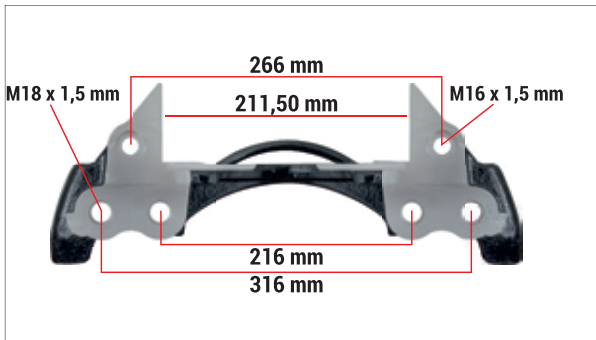

CARRIERS

KNRR CARRIERS

MB Actros 22,5 Inch	
CHEEFT NUMBER	CH1231
OEM NUMBER	K000027 - Z006582 000 423 0606 2121592 SP1037126 5021 175 268 871372

MB Atego 19,5 Inch	
CHEEFT NUMBER	CH1232
OEM NUMBER	K000690 - K001926 000 421 2006 - 000 421 3106 KNORR SN6... - MB Atego SP1037141 2121593 5021 210 478 JAE0110402006 - 101736