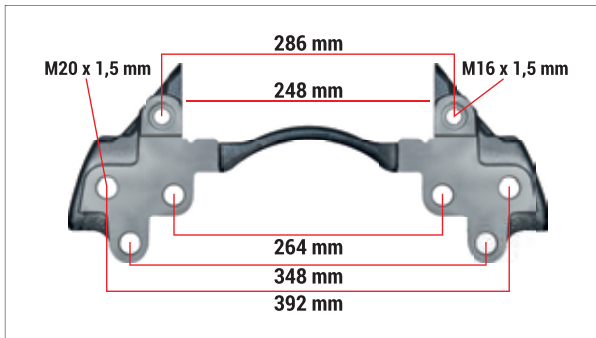

CARRIERS

KNRR CARRIERS

Iveco Truck	
CHEEFT NUMBER	CH1251
OEM NUMBER	K108814K50 - K001510 I1322030061 16M0008242AA 1603322 5021 171 540