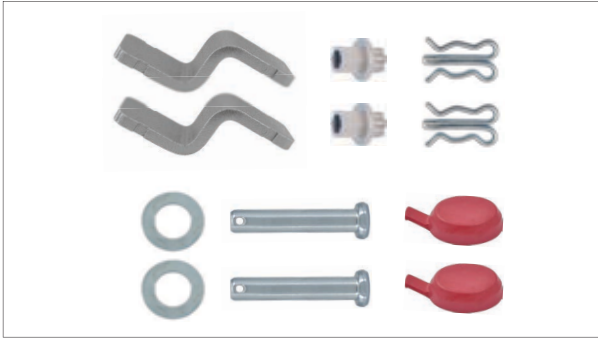

NEW SCHMITZ SYT7000/SYT7001

Caliper Pad Retainer Repair Kit

CHEEFT NUMBER

CH1142

OEM NUMBER