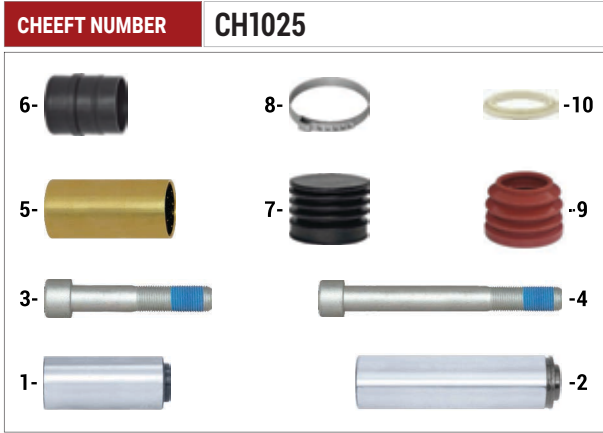

SB6/SB7 TYPE

Caliper Guides & Seals Repair Kit

OEM NUMBER K000132 - 1390426 - 1798063 - 2121644 - 304202182
- 000 420 10 82 - 000 420 21 82 - 36.50822.6008 -
81.50822.6005 - 5021 175 206 - 97131442 - 97131439 -
82855155630 - 82855154690 - 09.801.02.51.0

NO	CHEEFT NO	DESCRIPTIONS	DIMENSION	QTY
1	CH1502	GUIDE PIN	Ø34 x 80 mm	1
2	CH1506	GUIDE PIN	Ø36 x 135 mm	1
3	CH1514	BOLT	M16 x 1,5 x 87 mm	1
4	CH1517	BOLT	M16 x 1,5 x 140 mm	1
5	CH1521	BRONZE BUSH	Ø40 x Ø36 x 82 mm	1
6	CH1525	BRONZE BUSH		1
7	CH1532	OUTER BOOT		1
8	CH1552	OUTER BOOT CLAMP		1
9	CH1531	INNER BOOT		1
10	CH1551	INNER BOOT RING		1