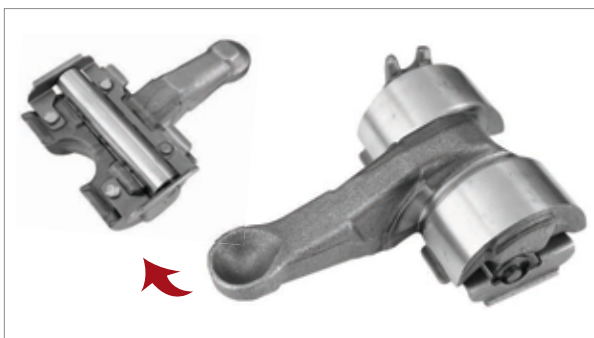

Caliper Lever (Angle 0° - 124 mm)

CHEEFT NUMBER CH1058

OEM NUMBER