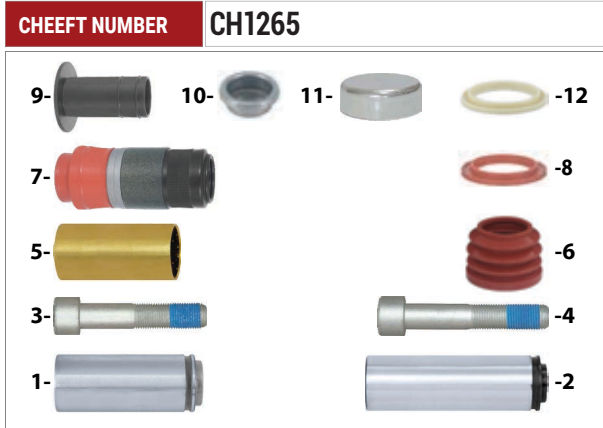

NO	CHEEFT NO	DESCRIPTIONS	DIMENSION	QTY
1	CH1501	GUIDE PIN	Ø32 x 80 mm	1
2	CH1505	GUIDE PIN	Ø36 x 113,70 mm	1
3	CH1513	BOLT	M16 x 1,5 x 80 mm	1
4	CH1514	BOLT	M16 x 1,5 x 87 mm	1
5	CH1521	BRONZE BUSH	Ø40 x Ø36 x 82 mm	1
6	CH1523	METAL-RUBBER BUSH (SHORT)	Ø39 mm (metal end)	1
7	CH1531	INNER BOOT		1
8	CH1551	INNER BOOT RING		1
9	CH1543	STEEL CAP	Ø40 x 14,5 mm	1