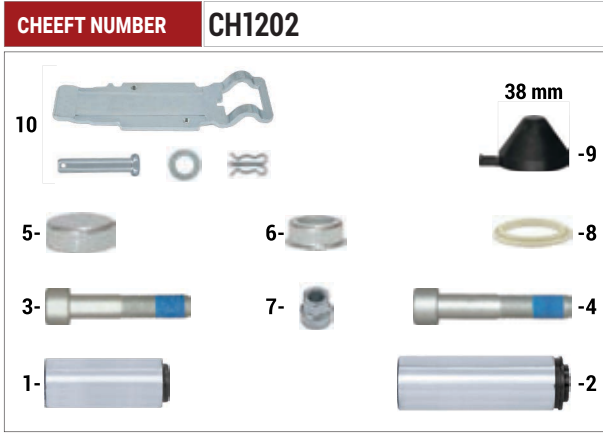

NO	CHEEFT NO	DESCRIPTIONS	DIMENSION	QTY
1	CH1513	Bolt	M16 X 1,5 X 80 mm	1
2	CH1510	Guide Pin	Ø32 X 84 mm	1
3	CH1577	Steel Cap	Ø42,5 x 37 mm	1
4	CH1578	Metal-Rubber Bush	Ø39 mm (metal end)	1
5	CH1580	Inner Boot		1
6	CH1579	Inner Boot Ring		1

Caliper Outer Boot & Clamp Kit

OEM NUMBER 11197140063

NO	CHEEFT NO	DESCRIPTIONS	DIMENSION	QTY
1	CH1552	OUTER BOOT CLAMP		1
2	CH1656	OUTER BOOT		1

Caliper Outer Boot & Clamp Kit

OEM NUMBER 11344730063 - MAN 81.50822.6010
DAF 1448600

NO	CHEEFT NO	DESCRIPTIONS	DIMENSION	QTY
1	CH1552	OUTER BOOT CLAMP		1
2	CH1540	OUTER BOOT (SHORT)		1

SB6/SB7 TYPE

Caliper Guides & Cap Repair Kit

OEM NUMBER **K003800**

NO	CHEEFT NO	DESCRIPTIONS	DIMENSION	QTY
1	CH1501	GUIDE PIN	Ø32 x 80 mm	1
2	CH1505	GUIDE PIN	Ø36 x 113,70 mm	1
3	CH1513	BOLT	M16 x 1,5 x 80 mm	1
4	CH1514	BOLT	M16 x 1,5 x 87 mm	1
5	CH1543	STEEL CAP	Ø40 x 14,5 mm	1
6	CH1542	STEEL CAP	Ø26 x 11,5 mm	1
7	CH1563	ADJUSTING MECHANISM ADAPTER		1
8	CH1551	INNER BOOT RING		1
9	CH1557	PLASTIC COVER CAP	38 mm	1
10	CH1060	PAD RETAINER REPAIR KIT		1