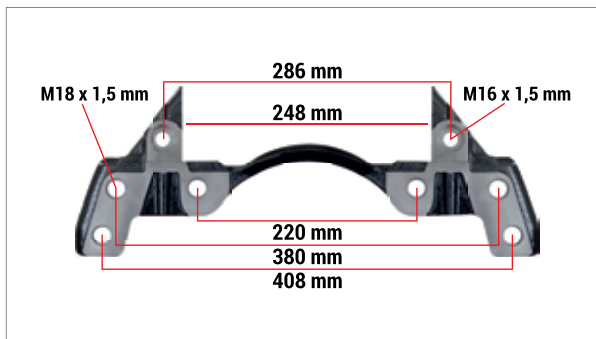

MAN TGA 22,5 Inch

CHEEFT NUMBER **CH1228**

OEM NUMBER

*K001278
KNORR SB7 / SN7... - MAN TRUCK TGA*