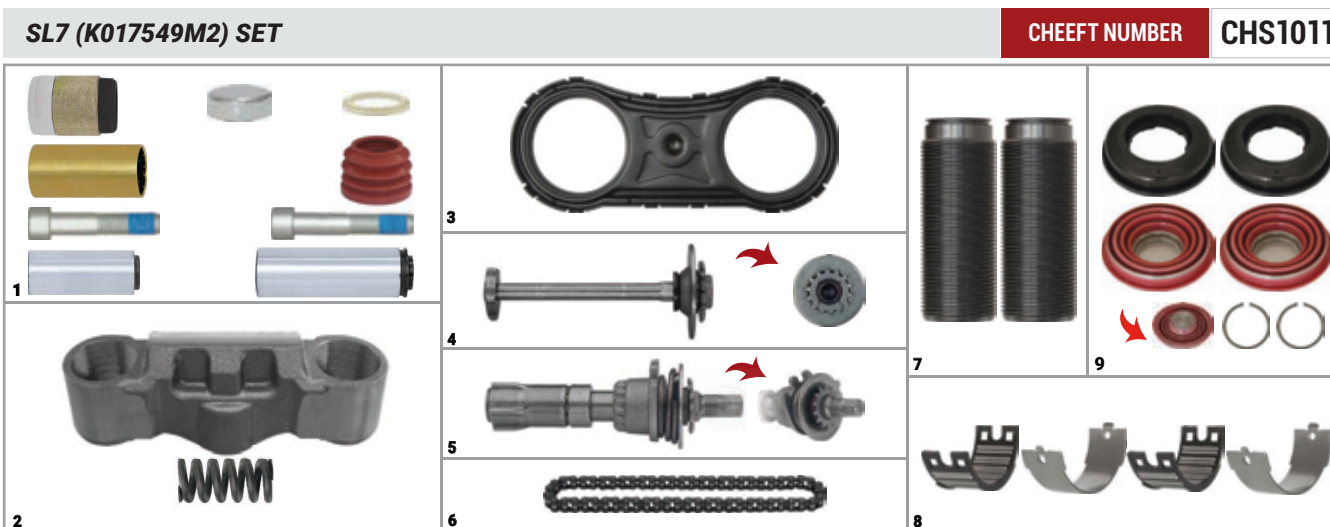

NO	CHEEFT NO	DESCRIPTIONS	DIMENSION	QTY
2	CH1690	CIRCLIP		10

CHEEFT NUMBER	CH1158
	
Caliper Connecting Bolt Kit	
OEM NUMBER	

NO	CHEEFT NO	DESCRIPTIONS	DIMENSION	QTY
1	CH1665	BOLT	M16 x 1,5 x 50 mm	12

SL7 TYPE (K017549M2-M1/7510)