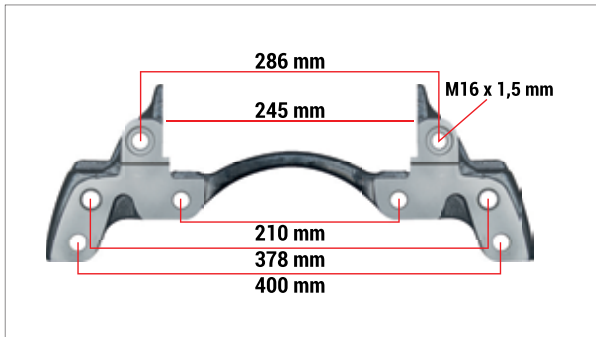

MB Axor / 4140 - Front (New Model)	
CHEEFT NUMBER	CH1254
OEM NUMBER	K046498K50 MB 000 421 5706