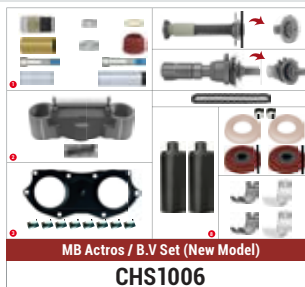

COMPLETE BRAKE CALIPER

Complete Brake Caliper

**CHEEFT
NUMBER**

CHF1123

Complete Brake
Caliper

CALIPER SETS /

SN7 Left

OEM NUMBER	
KNOR - BREMSE	MB
K090767N64	A0014205201
ST0712	A9424202701
	A9424200701
	A9424202101
	A9424203301
CARRIER	: CH1228
ADDITIONAL INFO	: