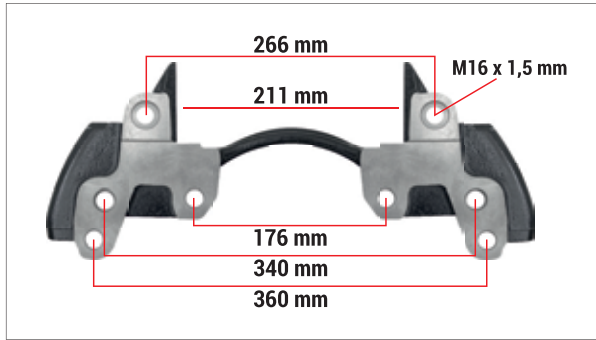

CARRIERS

KNRR CARRIERS

SN6 19,5 Inch (Left-Right)

CHEEFT NUMBER **CH1236**

OEM NUMBER

Z017557
KNORR SN6... - MB Axor
K013742
000 421 3906