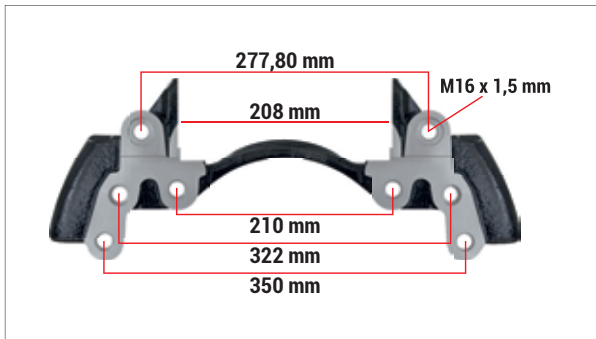

MB Axor Rear 22,5 Inch (Left-Right / New Model)	
CHEEFT NUMBER	CH1235
OEM NUMBER	K052379K50 - Z025197 MB 000 423 1006 KNORR SL7... - MB 4140 REAR K052379K50