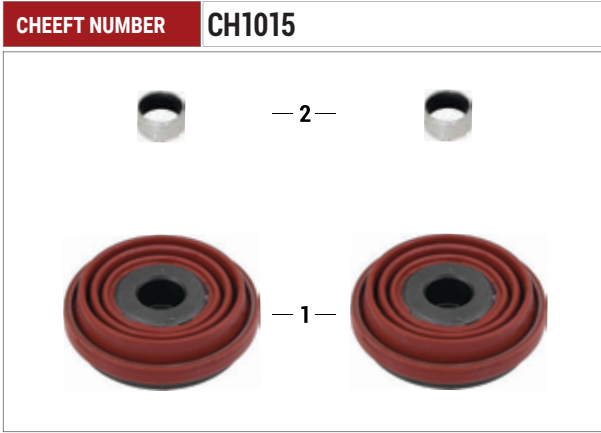

SB7 RADIAL TYPE

Caliper Piston Tappet Repair Kit

OEM NUMBER II179320065 - II304130065
SCANIA 1390429

NO	CHEEFT NO	DESCRIPTIONS	DIMENSION	QTY
1	CH1533	TAPPET & BOOT ASSEMBLY	Ø74 mm	2
2	CH1520	TEFLON BUSH	Ø18 x Ø16 x 10 mm	2