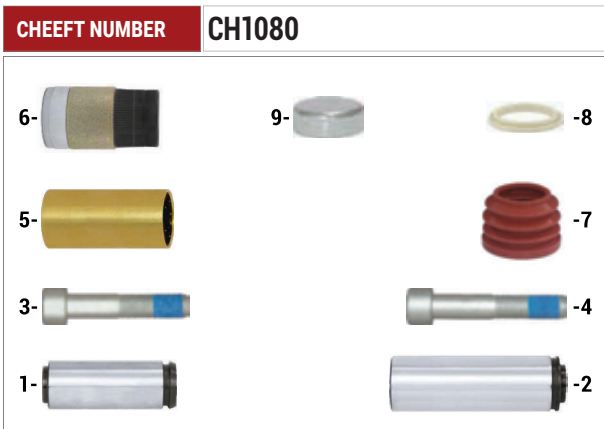

Caliper Guides & Seals Repair Kit

OEM NUMBER

K052759K50

NO	CHEEFT NO	DESCRIPTIONS	DIMENSION	QTY
1	CH1500	GUIDE PIN	Ø32 x 88,5 mm	1
2	CH1505	GUIDE PIN	Ø36 x 113,70 mm	1
3	CH1513	BOLT	M16 x 1,5 x 80 mm	1
4	CH1514	BOLT	M16 x 1,5 x 87 mm	1
5	CH1521	BRONZE BUSH	Ø40 x Ø36 x 82 mm	1
6	CH1522	METAL-RUBBER BUSH	Ø39 mm (metal end)	1
7	CH1531	INNER BOOT		1
8	CH1551	INNER BOOT RING		1
9	CH1543	STEEL CAP	Ø40 x 14,5 mm	1