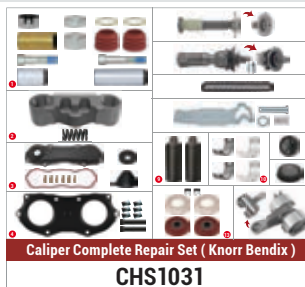

CALIPER SETS /

SK7 Left