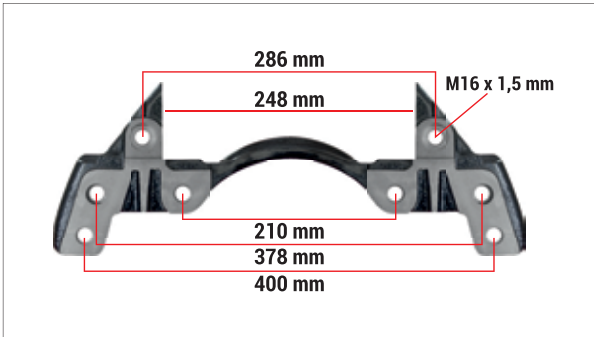

MB Actros & Axor 22,5 Inch (Left-Right)	
CHEEFT NUMBER	CH1215
OEM NUMBER	K000026 - Z007541 000 421 1106 0501213741 SP1037161 2121591 5021 171 536 5006028004