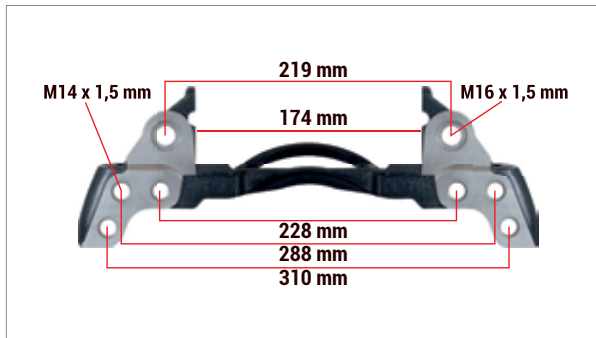

SN5 Type 12-160 MAN TGL 17,5 Inch (Left-Right)

CHEEFT NUMBER **CH1221**

OEM NUMBER

K005606