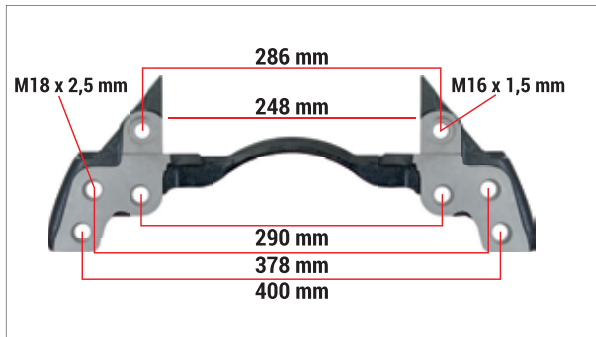

CHEEFT NUMBER **CH1236**

OEM NUMBER

Z017557
KNORR SN6... - MB Axor
K013742
000 421 3906

SN7 22,5 Inch (Left-Right)

CHEEFT NUMBER **CH1237**

OEM NUMBER

K001275
000 421 2506
JAE0210402506
SP1037103

SCANIA 22,5 Inch New Model (Left-Right)