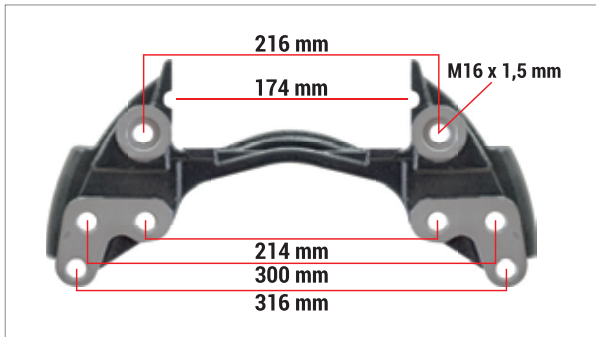

CARRIERS

KNRR CARRIERS

Iveco Truck	
CHEEFT NUMBER	CH1251
OEM NUMBER	K108814K50 - K001510 I1322030061 16M0008242AA 1603322 5021 171 540

MB Atego	
CHEEFT NUMBER	CH1252
OEM NUMBER	K001494 MB 000 421 1306 2121595