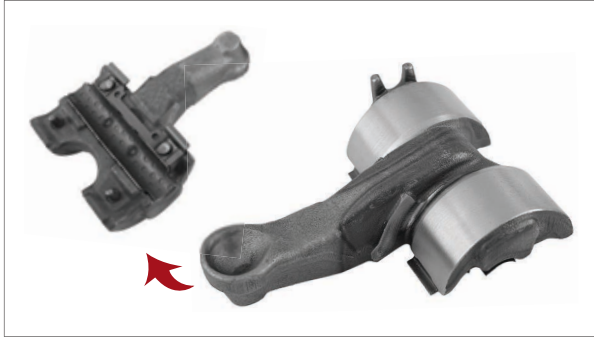

Caliper Lever (Angle 12° - 122 mm)

CHEEFT NUMBER CH1176

OEM NUMBER Z002962 - CKSK.18.2