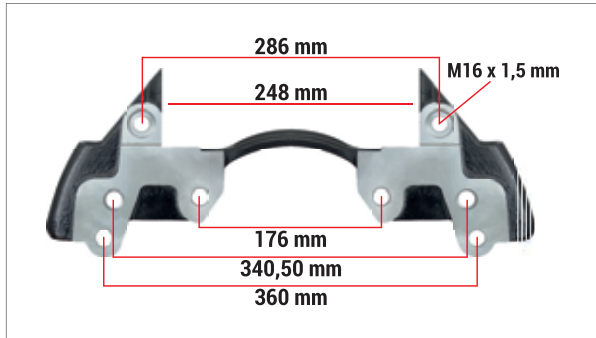

SN7 22,5 Inch (Left-Right)

CHEEFT NUMBER **CH1237**

OEM NUMBER

K001275
000 421 2506
JAE0210402506
SP1037103