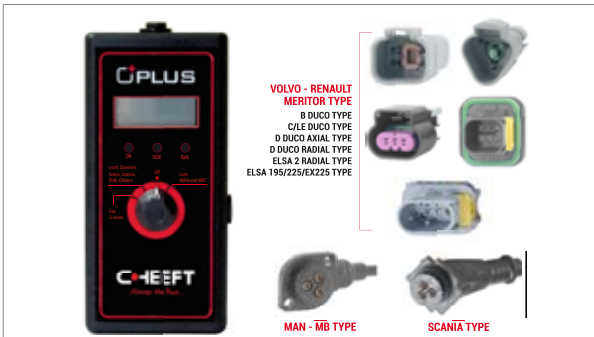

CABLES

KNRR CABLES

Sensor Testing Device

CHEEFT NUMBER **CH1453**

OEM NUMBER

Sensor Testing Device Q Plus

CHEEFT NUMBER **CH1923**

OEM NUMBER