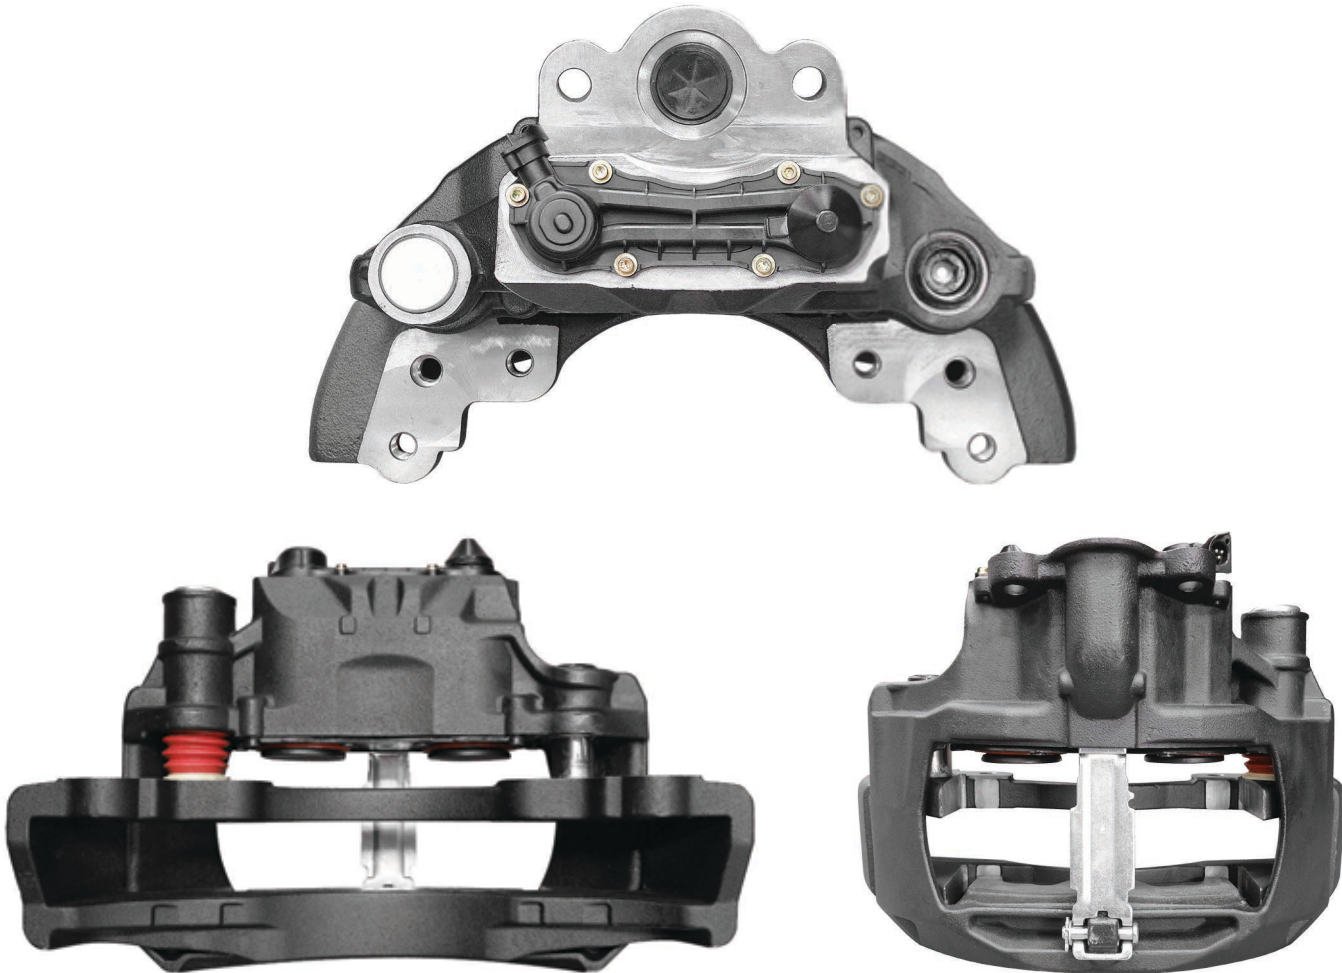

COMPLETE BRAKE CALIPER

Complete Brake Caliper

**CHEEFT
NUMBER**

CHF1132