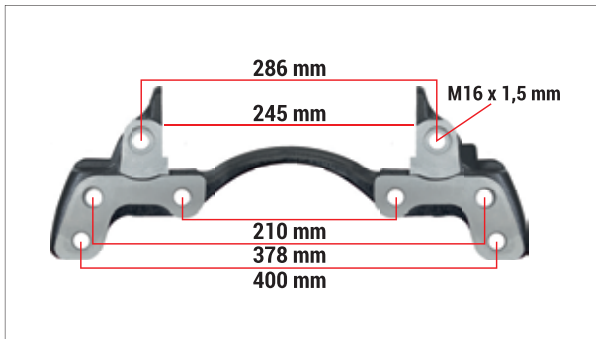

MB 4140 - SN7 Front 22,5 Inch (Left-Right)	
CHEEFT NUMBER	CH1234
OEM NUMBER	Z046338 MB 000 421 5706 KNORR SN7... - MB 4140 FRONT K046764K50