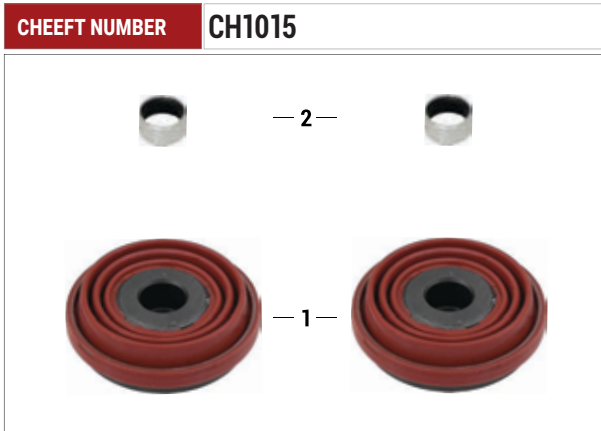

Caliper Piston Tappet Repair Kit

OEM NUMBER II179320065 - II304130065
SCANIA 1390429

NO	CHEEFT NO	DESCRIPTIONS	DIMENSION	QTY
1	CH1533	TAPPET & BOOT ASSEMBLY	Ø74 mm	2
2	CH1520	TEFLON BUSH	Ø18 x Ø16 x 10 mm	2