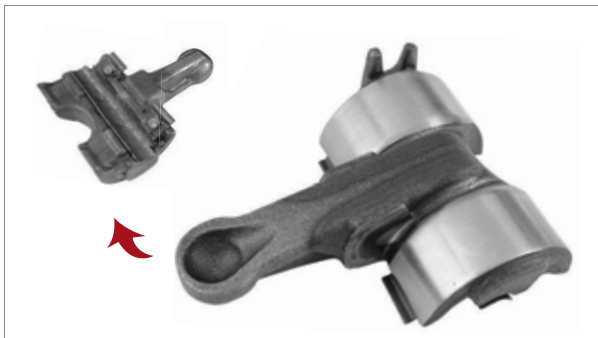

Brake Pad Retainer Repair Kit

OEM NUMBER **K000884**

NO	CHEEFT NO	DESCRIPTIONS	DIMENSION	QTY
1	CH1060	PAD RETAINER REPAIR KIT		1
2	CH1148	CABLE PROTECTION KIT		1

Caliper Connecting Bolt Kit

OEM NUMBER

NO	CHEEFT NO	DESCRIPTIONS	DIMENSION	QTY
1	CH1665	BOLT	M16 x 1,5 x 50 mm	12

SB6/SB7 TYPE

Caliper Lever (Angle 12° - 122 mm)

CHEEFT NUMBER **CH1206**

OEM NUMBER **C73164**

Caliper Lever (Angle 0° - 113 mm)

CHEEFT NUMBER **CH1035**

OEM NUMBER **C73158**

Caliper Lever (Angle 12° - 122 mm)