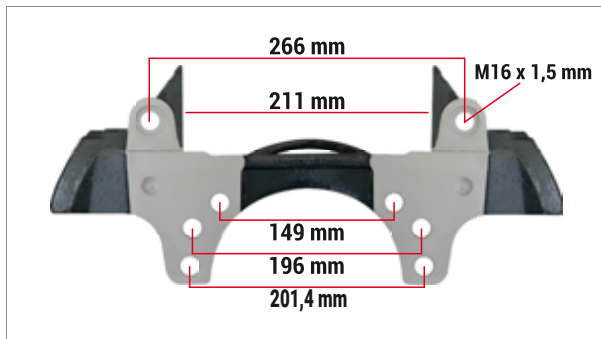

CH1242

OEM NUMBER

K001502, K000682
K001273

MB Atego 17,5 Inch (Left-Right)

CHEEFT NUMBER

CH1243

OEM NUMBER

K001927
MB 000 421 3006
SCANIA 2121599