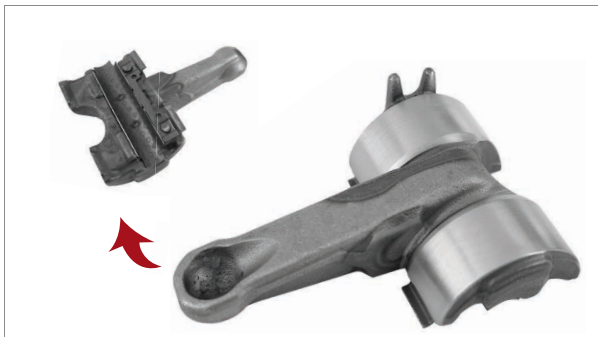

Caliper Lever (Angle 0° - 127 mm)

CHEEFT NUMBER **CH1171**

OEM NUMBER