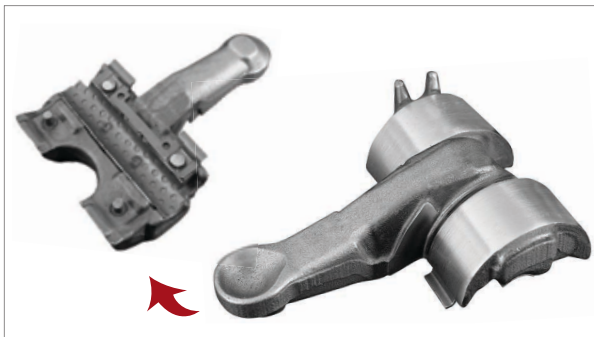

Caliper Lever (Angle 0° - 124 mm)

CHEEFT NUMBER CH1043

OEM NUMBER Z002965