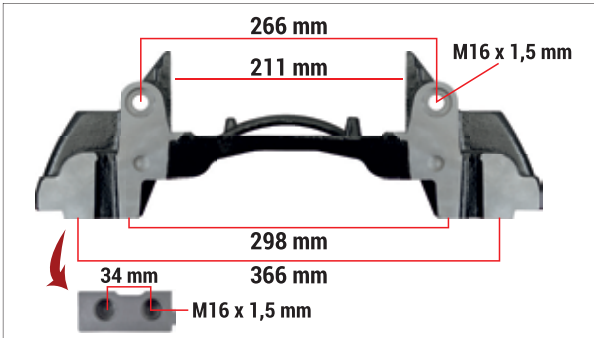

CARRIERS

KNRR CARRIERS

B Type 22,5 Inch	
CHEEFT NUMBER	CH1211
OEM NUMBER	K012619 - Z006715 SCANIA 2379697 B 01.303.88.56.0 KNORR SK7... - B Trailer Axle 907356