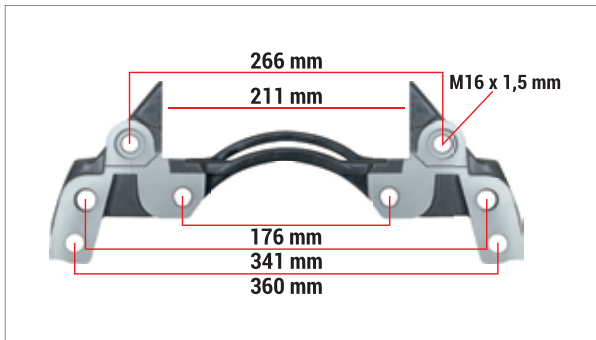

CARRIERS

KNRR CARRIERS

MB Actros 22,5 Inch	
CHEEFT NUMBER	CH1231
OEM NUMBER	K000027 - Z006582 000 423 0606 2121592 SP1037126 5021 175 268 871372

MB Atego 19,5 Inch	
CHEEFT NUMBER	CH1232
OEM NUMBER	K000690 - K001926 000 421 2006 - 000 421 3106 KNORR SN6... - MB Atego SP1037141 2121593 5021 210 478 JAE0110402006 - 101736