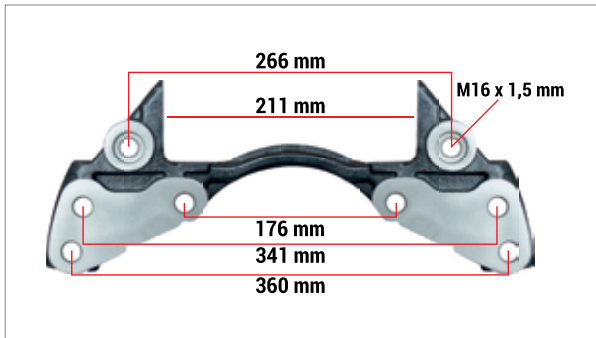

MB Atego	
CHEEFT NUMBER	CH1252
OEM NUMBER	K001494 MB 000 421 1306 2121595