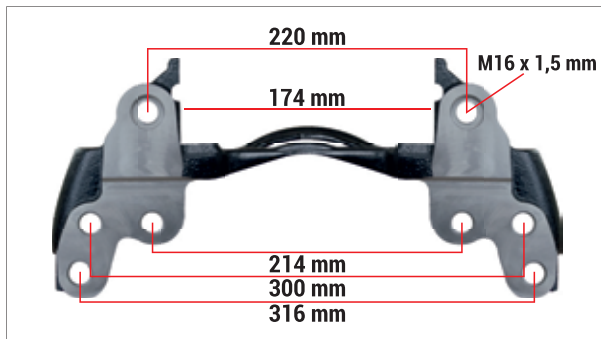

MB Atego 17,5 Inch (Left-Right)

CHEEFT NUMBER

CH1243

OEM NUMBER

K001927
MB 000 421 3006
SCANIA 2121599