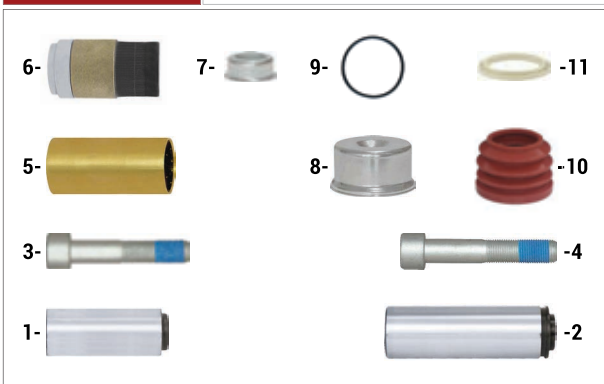

CHEEFT NUMBER CH1003

Caliper Guides & Seals Repair Kit

OEM NUMBER K001532 - 09.801.06.31.0 - 2087143 - 1415148 - 1444207 - 2021750 - 1906776 - 1477678 - 1477676 - 1472919 - 5021 181 996 - 917682 - 017665

NO	CHEEFT NO	DESCRIPTIONS	DIMENSION	QTY
1	CH1501	GUIDE PIN	Ø32 x 80 mm	1
2	CH1505	GUIDE PIN	Ø36 x 113,70 mm	1
3	CH1513	BOLT	M16 x 1,5 x 80 mm	1
4	CH1514	BOLT	M16 x 1,5 x 87 mm	1
5	CH1521	BRONZE BUSH	Ø40 x Ø36 x 82 mm	1
6	CH1524	METAL-RUBBER BUSH	Ø35 mm (metal end)	1
7	CH1542	STEEL CAP	Ø26 x 11,5 mm	1
8	CH1541	STEEL CAP	Ø54 x 28 mm	1
9	CH1553	O-RING		1
10	CH1531	INNER BOOT		1
11	CH1551	INNER BOOT RING		1