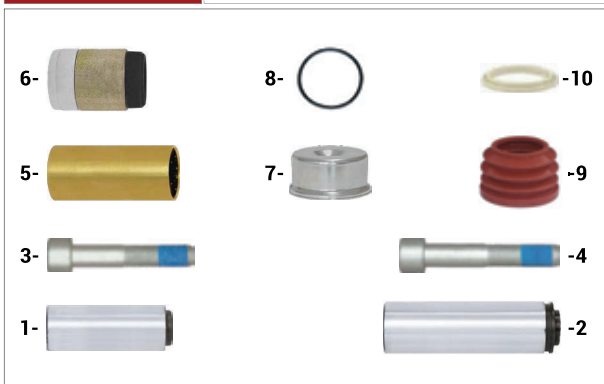

CHEEFT NUMBER CH1198

Caliper Guides & Seals Repair Kit

OEM NUMBER K048371K50 - MAN 81.50822.6036
SCANIA 2121648 - 0501218609

NO	CHEEFT NO	DESCRIPTIONS	DIMENSION	QTY
1	CH1501	GUIDE PIN	Ø32 x 80 mm	1
2	CH1505	GUIDE PIN	Ø36 x 113,70 mm	1
3	CH1513	BOLT	M16 x 1,5 x 80 mm	1
4	CH1514	BOLT	M16 x 1,5 x 87 mm	1
5	CH1521	BRONZE BUSH	Ø40 x Ø36 x 82 mm	1
6	CH1523	METAL-RUBBER BUSH (SHORT)	Ø39 mm (metal end)	1
7	CH1541	STEEL CAP	Ø54 x 28 mm	1
8	CH1553	O-RING		1
9	CH1531	INNER BOOT		1
10	CH1551	INNER BOOT RING		1