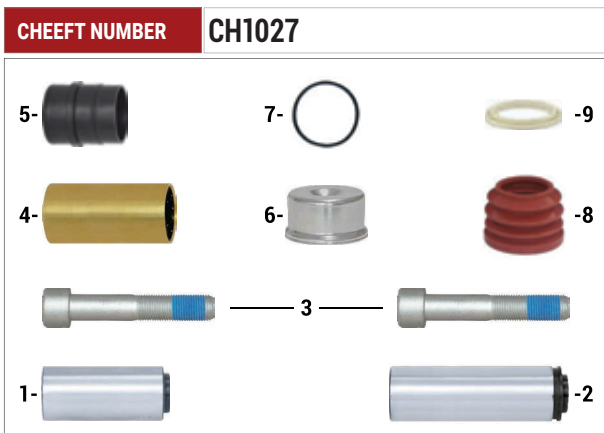

Caliper Guides & Seals Repair Kit

OEM NUMBER I139769F0062 - SCANIA 2121645
IVECO 42537451

NO	CHEEFT NO	DESCRIPTIONS	DIMENSION	QTY
1	CH1502	GUIDE PIN	Ø34 x 80 mm	1
2	CH1505	GUIDE PIN	Ø36 x 113,70 mm	1
3	CH1514	BOLT	M16 x 1,5 x 87 mm	2
4	CH1521	BRONZE BUSH	Ø40 x Ø36 x 82 mm	1
5	CH1525	RUBBER BUSH		1
6	CH1541	STEEL CAP	Ø54 x 28 mm	1
7	CH1553	O-RING		1
8	CH1531	INNER BOOT		1
9	CH1551	INNER BOOT RING		1