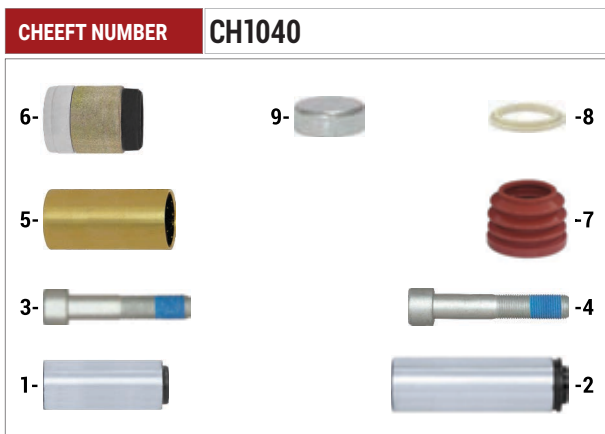

SL7 TYPE (K017549M2-M1/7510)

Caliper Guides & Seals Repair Kit

OEM NUMBER

K001915 - K048389K50 - 000 420 4682 - 81.50822.6034
- 81.50822.6037 - 1477675 - 1527631 - 2121646 -
1639100 - K099604K50 - 81.50822.6044 - 81.50822.6019
-SP1037062 - 0501218610 - 3 434 3812 00

NO	CHEEFT NO	DESCRIPTIONS	DIMENSION	QTY
1	CH1501	GUIDE PIN	Ø32 x 80 mm	1
2	CH1505	GUIDE PIN	Ø36 x 113,70 mm	1
3	CH1513	BOLT	M16 x 1,5 x 80 mm	1
4	CH1514	BOLT	M16 x 1,5 x 87 mm	1
5	CH1521	BRONZE BUSH	Ø40 x Ø36 x 82 mm	1
6	CH1523	METAL-RUBBER BUSH (SHORT)	Ø39 mm (metal end)	1
7	CH1531	INNER BOOT		1
8	CH1551	INNER BOOT RING		1
9	CH1543	STEEL CAP	Ø40 x 14,5 mm	1