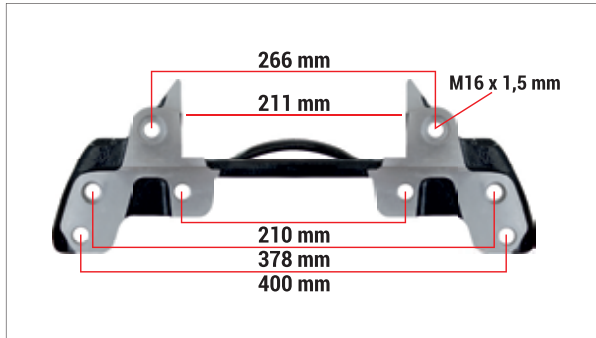

CARRIERS

KNRR CARRIERS

SK7 Type 22,5 Inch

CHEEFT NUMBER **CH1220**

OEM NUMBER

*K004099 - Z012024
SCANIA 2121600
SAF 3 080 0054 01 - 3 080 0055 01
KNORR SK7... - SAF Trailer Axle*