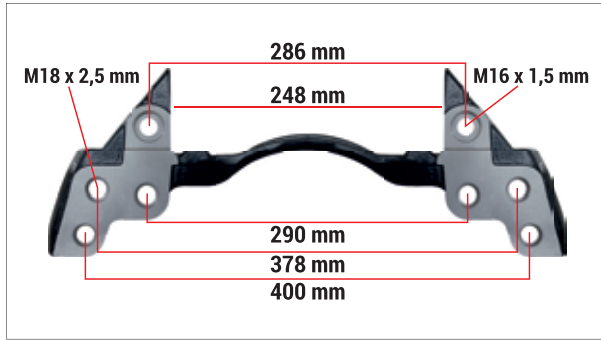

CARRIERS

KNRR CARRIERS

DAF 22,5 Inch (Left-Right)

CHEEFT NUMBER

CH1241

OEM NUMBER

K011479 - 1689314 - Z006590
DAF LF 55 IV - DAF 75 CF / 85 CF
DAF CF 65 II / IV - DAF CF 75 IV
DAF CF 85 IV - DAF XF 95 - DAF XF 105
KNORR SB7 / SN7...