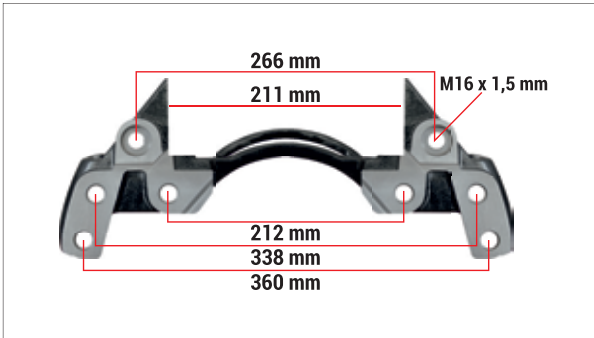

OTOKAR Bus 19,5 Inch	
CHEEFT NUMBER	CH1212
OEM NUMBER	K003673 - K001105 K002979 02.0313.13.00 1521295 2121594 5021 171 538