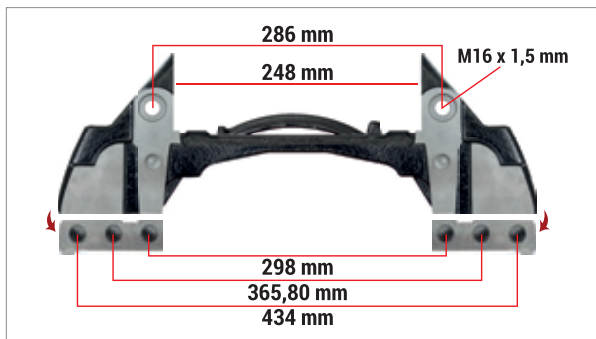

CHEEFT NUMBER **CH1221**

OEM NUMBER

K005606

MAN TGA 22,5 Inch

CHEEFT NUMBER **CH1228**

OEM NUMBER

*K001278
KNORR SB7 / SN7... - MAN TRUCK TGA*

B Type 3 Hole 22,5 Inch