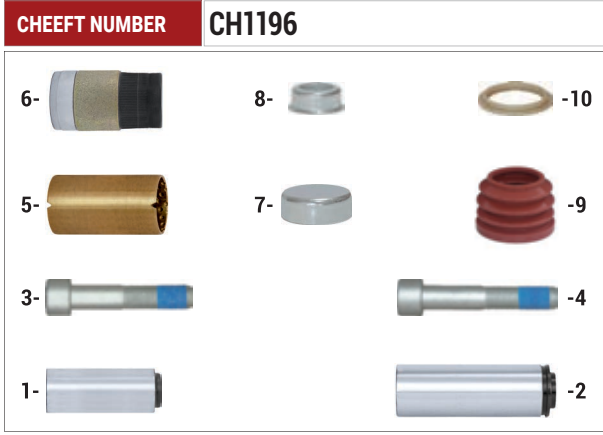

KNORR

SB5 TYPE

Always the Best...

SB5 TYPE

Caliper Guides & Seals Repair Kit

OEM NUMBER	MB 098 010 2610 - 050 121 1763 - 000 420 3015 - 001 420 2883 - 000 420 1282 - DAF 1448915 - 1142142 - 1198153 - 1198154 - MAN N1011014128 - 89.19933.6424 - 81.50822.6009 - SCAINA 2121643 - 1390427 -
-------------------	--

NO	CHEEFT NO	DESCRIPTIONS	DIMENSION	QTY
1	CH1502	GUIDE PIN	Ø34 x 80 mm	1
2	CH1507	GUIDE PIN	Ø36 x 145 mm	1
3	CH1514	BOLT	M16 x 1,5 x 87 mm	1
4	CH1518	BOLT	M16 x 1,5 x 150 mm	1
5	CH1521	BRONZE BUSH	Ø40 x Ø36 x 82 mm	1
6	CH1525	RUBBER BUSH		1
7	CH1532	OUTER BOOT		1
8	CH1552	OUTER BOOT CLAMP		1
9	CH1531	INNER BOOT		1
10	CH1551	INNER BOOT RING		1