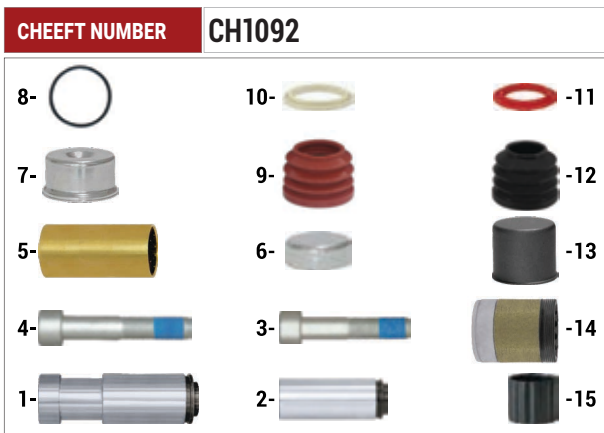

Caliper Guides & Seals Repair Kit

OEM NUMBER K105599K55 - SCANIA 2286677

NO	CHEEFT NO	DESCRIPTIONS	DIMENSION	QTY
1	CH1530	GUIDE PIN	Ø36 x 113,70 mm	1
2	CH1510	GUIDE PIN	Ø32 x 84 mm	1
3	CH1513	BOLT	M16 x 1,5 x 80 mm	1
4	CH1514	BOLT	M16 x 1,5 x 87 mm	1
5	CH1521	BRONZE BUSH	Ø40 x Ø36 x 82 mm	1
6	CH1543	STEEL CAP	Ø40 x 14,5 mm	1
7	CH1541	STEEL CAP	Ø54 x 28 mm	1
8	CH1553	O-RING		1
9	CH1531	INNER BOOT		1
10	CH1551	INNER BOOT RING		1
11	CH1579	INNER BOOT RING		1
12	CH1580	INNER BOOT		1
13	CH1577	STEEL CAP	Ø42,5 x 37 mm	1
14	CH1578	METAL-RUBBER BUSH	Ø39 mm (metal end)	1
15	CH1555	RUBBER BUSH		1