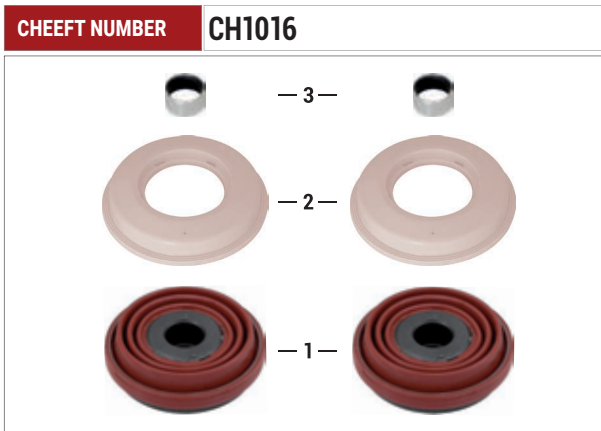

Caliper Piston Tappet & Seals Repair Kit

OEM NUMBER K000944 - K010604 - MB 000 420 0682 - 000 420 3982
000 420 4882 - MAN 81.50822.6007 - 81.50822.6022
81.50822.6032 - SCANIA 1743421 - 1746824 - 1756389 - 1759811
1723414 - 2121859 - DAF 1448913 - 1623221 - IVECO 93162050
B 09.801.02.63.0 - SAF 3 434 3804 00 - 8 531 7002 800

NO	CHEEFT NO	DESCRIPTIONS	DIMENSION	QTY
1	CH1533	TAPPET & BOOT ASSEMBLY	Ø74 mm	2
2	CH1537	INNER SEAL	(for Ø74 mm)	2
3	CH1520	TEFLON BUSH	Ø18 x Ø16 x 10 mm	2