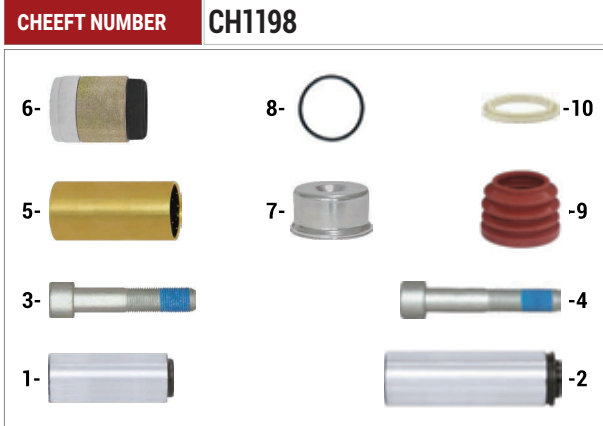

SB6/SB7 TYPE

Caliper Guides & Seals Repair Kit

OEM NUMBER

11328090062 - 8 531 7002 200 - 8 531 7002 100 - 050
121 0655 - SP1037022 - 2121642 - 0501210655 -
09.801.02.88.0 - 09.801.02.57.0

NO	CHEEFT NO	DESCRIPTIONS	DIMENSION	QTY
1	CH1502	GUIDE PIN	Ø34 x 80 mm	1
2	CH1507	GUIDE PIN	Ø36 x 145 mm	1
3	CH1513	BOLT	M16 x 1,5 x 80 mm	1
4	CH1518	BOLT	M16 x 1,5 x 150 mm	1
5	CH1521	BRONZE BUSH	Ø40 x Ø36 x 82 mm	1
6	CH1525	RUBBER BUSH		1
7	CH1532	OUTER BOOT		1
8	CH1552	OUTER BOOT CLAMP		1
9	CH1531	INNER BOOT		1
10	CH1551	INNER BOOT RING		1