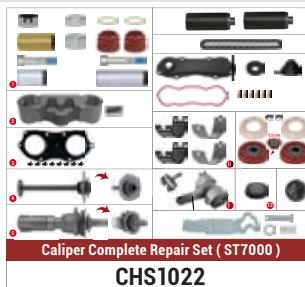

CALIPER SETS /

ST7 Left