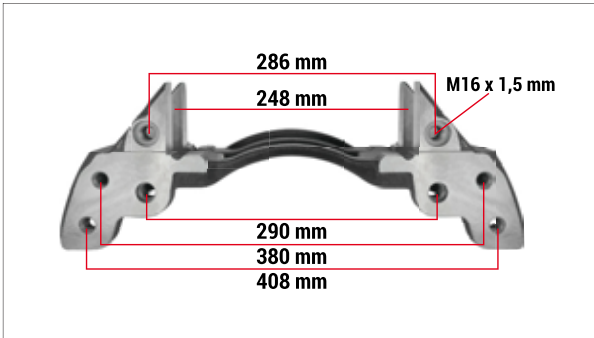

Connecto Bus 22,5 Inch (Left-Right)	
CHEEFT NUMBER	CH1213
OEM NUMBER	L-K001529 / R-K001530 MB L-000 421 3706 / R-000 421 3806 MB BUS CONNECTO K001529 0501213709