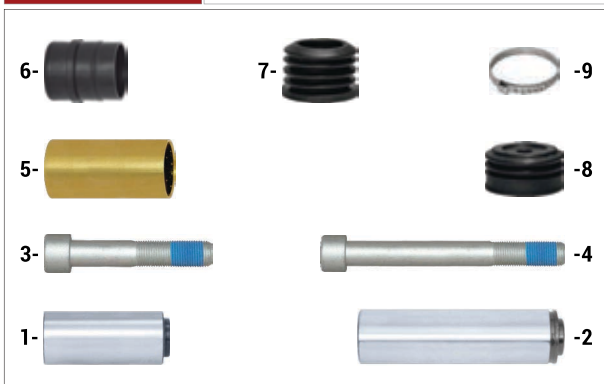

CHEEFT NUMBER CH1195

Caliper Guides & Seals Repair Kit

OEM NUMBER I1197330062 - 050 121 0176

NO	CHEEFT NO	DESCRIPTIONS	DIMENSION	QTY
1	CH1502	GUIDE PIN	Ø34 x 80 mm	1
2	CH1506	GUIDE PIN	Ø36 x 135 mm	1
3	CH1514	BOLT	M16 x 1,5 x 87 mm	1
4	CH1517	BOLT	M16 x 1,5 x 140 mm	1
5	CH1521	BRONZE BUSH	Ø40 x Ø36 x 82 mm	1
6	CH1525	RUBBER BUSH		1
7	CH1539	INNER BOOT		1
8	CH1540	OUTER BOOT (SHORT)		1
9	CH1552	OUTER BOOT CLAMP		1