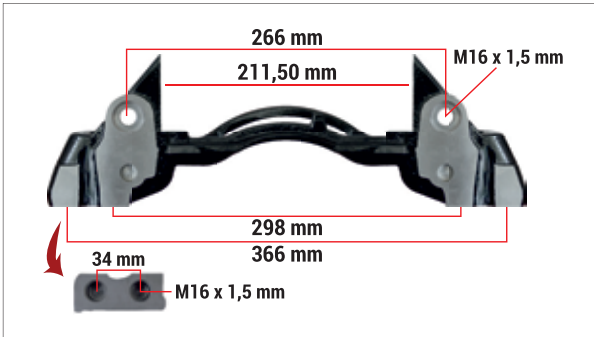

B Type 2 Hole 19,5 Inch (Left-Right)	
CHEEFT NUMBER	CH1214
OEM NUMBER	K004679 2379695 01.303.88.55.0 03.303.88.55.0