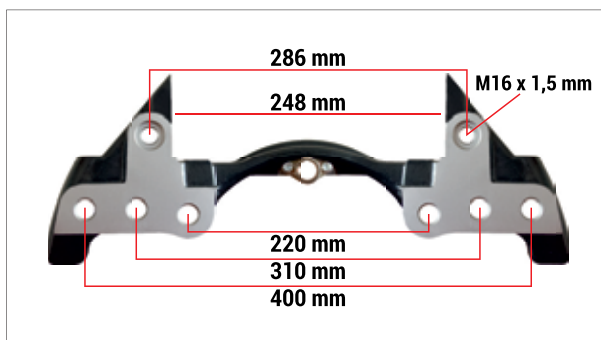

B Axle

CHEEFT NUMBER

CH1245

OEM NUMBER

K001505
K001521
09.801.02.49.0