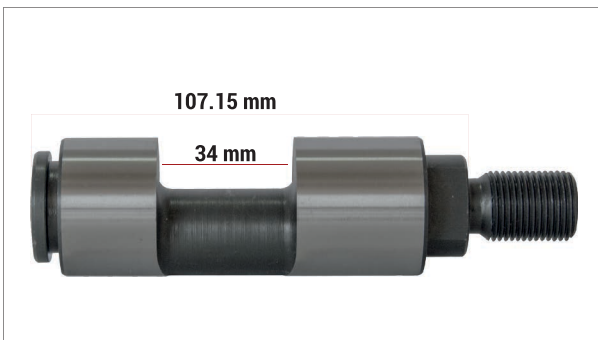

Adjusting Shaft

CHEEFT NUMBER	CH7878
OEM NUMBER