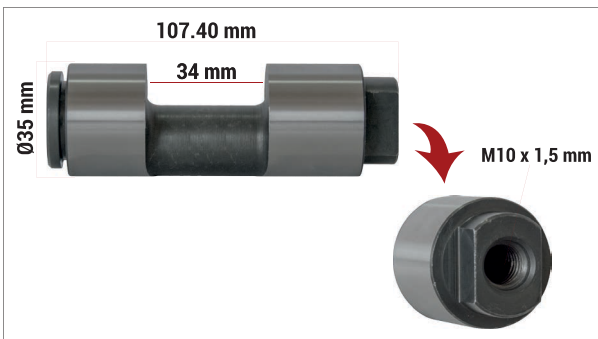

<b>CHEEFT NUMBER</b>	<b>CH7019</b>
<b>OEM NUMBER</b>	2A4405

**BREMBO / MERITOR HYDRAULIC**

**Adjusting Shaft**

CHEEFT NUMBER	<b>CH7877</b>
OEM NUMBER	

**Adjusting Shaft**

CHEEFT NUMBER	<b>CH7878</b>
OEM NUMBER	