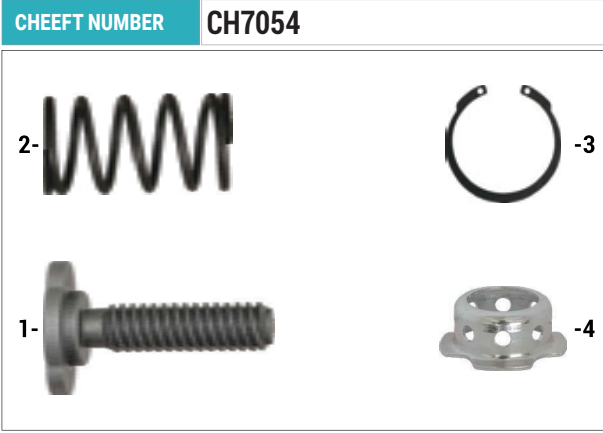

**BREMBO / MERITOR HYDRAULIC**

**Caliper Guide Pin Repair Kit**

OEM NUMBER

NO	CHEEFT NO	DESCRIPTIONS	DIMENSION	QTY
1	CH7507	Guide Pin	Ø18 x 66 mm	1
2	CH7508	Guide Pin	Ø18 x 66 mm	1
3	CH7555	Bolt	M8 x 1,25 x 70 mm	2
4	CH7682	Plug		1
5	CH7698	Rubber Bush		1
6	CH7681	Pin Boot		2
7	CH7703	Rubber Plug		2

**Caliper Lubricating Plug Kit**

OEM NUMBER

NO	CHEEFT NO	DESCRIPTIONS	DIMENSION	QTY
1	CH7563	LUBRICATING PLUG		5

**Caliper Hand Brake Repair Kit**

OEM NUMBER

NO	CHEEFT NO	DESCRIPTIONS	DIMENSION	QTY
1	CH7879	Adjusting Shaft		1
2	CH7602	Bush	Ø39 x Ø35,20 x 19,85 mm	1
3	CH7656	Circlip		1
4	CH7705	O-ring		1
5	CH7627	Washer		1
6	CH2683	Bolt	M10 x 1,5 x 20 mm	1
7	CH7623	Steel Cap	Ø50 mm	1
8	CH7704	O-ring		1
9	CH7826	Plastic Washer		1

**BREMBO / MERITOR HYDRAULIC**

**Caliper Adjusting Kit**

<b>OEM NUMBER</b>	
-------------------	--

NO	CHEEFT NO	DESCRIPTIONS	DIMENSION	QTY
1	<b>CH7883</b>	Adjusting Bolt		1
2	<b>CH7666</b>	Spring		1
3	<b>CH7658</b>	Circlip		1
4	<b>CH7635</b>	Steel Cap		1