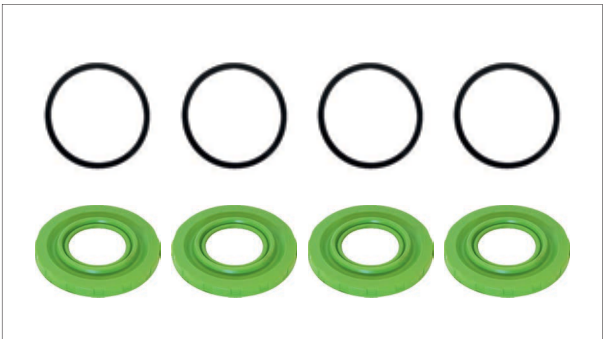

Caliper Shaft Lever

Caliper Boot Kit

CHEEFT NUMBER	CH7020
OEM NUMBER	IVECO 93161181 WABCO 12 999 199VT