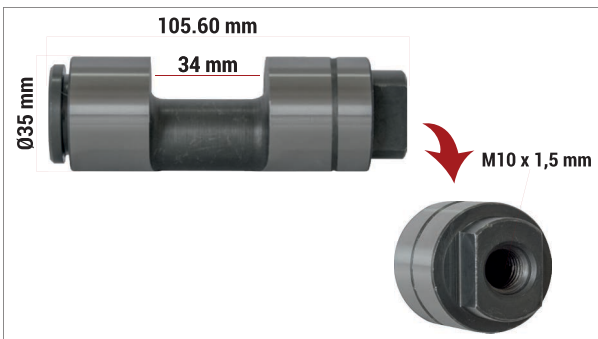

Adjusting Shaft

CHEEFT NUMBER	CH7880
OEM NUMBER