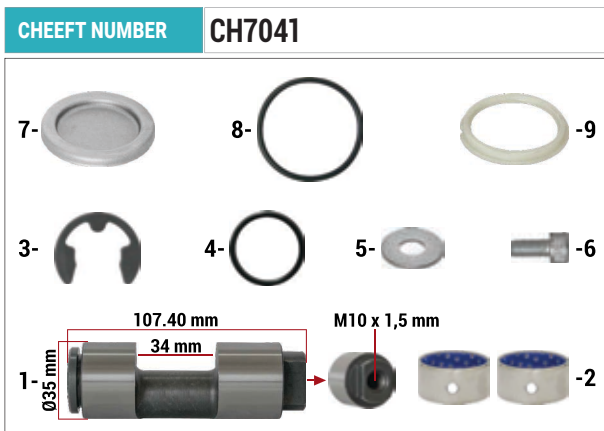

**CHEEFT NUMBER** CH7051

**Caliper Piston & Seal Kit**

**OEM NUMBER**

NO	CHEEFT NO	DESCRIPTIONS	DIMENSION	QTY
1	CH7845	Piston	Ø68 x 73,60 mm	1
2	CH7846	Piston	Ø68 x 74,60 mm	1
3	CH7699	Seal	68 mm Piston	2
4	CH7700	Seal	68 mm Piston	2
5	CH7701	Plug		1

**BREMBO / MERITOR HYDRAULIC**

**Caliper Guide Pin Repair Kit**

OEM NUMBER

NO	CHEEFT NO	DESCRIPTIONS	DIMENSION	QTY
1	CH7507	Guide Pin	Ø18 x 66 mm	1
2	CH7508	Guide Pin	Ø18 x 66 mm	1
3	CH7555	Bolt	M8 x 1,25 x 70 mm	2
4	CH7682	Plug		1
5	CH7698	Rubber Bush		1
6	CH7681	Pin Boot		2
7	CH7703	Rubber Plug		2

**Caliper Lubricating Plug Kit**

OEM NUMBER

NO	CHEEFT NO	DESCRIPTIONS	DIMENSION	QTY
1	CH7563	LUBRICATING PLUG		5

**Caliper Hand Brake Repair Kit**

OEM NUMBER

NO	CHEEFT NO	DESCRIPTIONS	DIMENSION	QTY
1	CH7879	Adjusting Shaft		1
2	CH7602	Bush	Ø39 x Ø35,20 x 19,85 mm	1
3	CH7656	Circlip		1
4	CH7705	O-ring		1
5	CH7627	Washer		1
6	CH2683	Bolt	M10 x 1,5 x 20 mm	1
7	CH7623	Steel Cap	Ø50 mm	1
8	CH7704	O-ring		1
9	CH7826	Plastic Washer		1