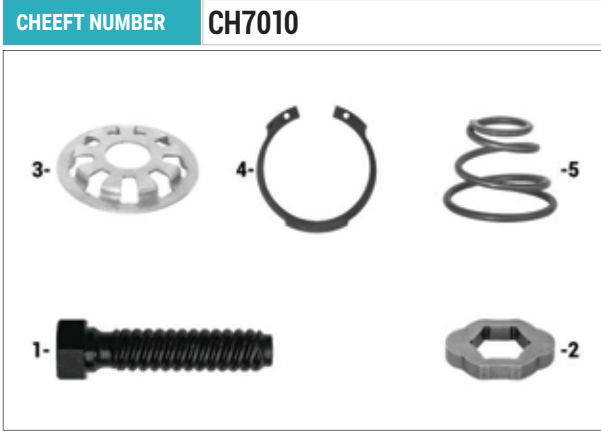

OEM NUMBER

IVECO 42534122 - 93161759

NO	CHEEFT NO	DESCRIPTIONS	DIMENSION	QTY
1	CH7500	Guide Pin	Ø22 x 90 mm	1
2	CH7551	Bolt	Bolt M12 x 1,75 x 110 mm	1
3	CH7702	Pin Boot		1

**BREMBO / MERITOR HYDRAULIC**

<b>CHEEFT NUMBER</b>	<b>CH7007</b>
<p><b>Caliper Guide Pin Repair Kit</b></p>	
<b>OEM NUMBER</b>	IVC 42559195

NO	CHEEFT NO	DESCRIPTIONS	DIMENSION	QTY
1	CH7501	Guide Pin	Ø22 x 98 mm	2
2	CH7552	Bolt	M12 x 1,75 x 120 mm	2
3	CH7702	Pin Boot		4

<b>CHEEFT NUMBER</b>	<b>CH7008</b>
<p><b>Adjusting Mechanism</b></p>	
<b>OEM NUMBER</b>	

NO	CHEEFT NO	DESCRIPTIONS	DIMENSION	QTY
1	CH7559	Adjusting Bolt	M16 x 68,70 mm	1
2	CH7870	Adjustment Slot		1
3	CH7629	Adjusting Washer		1

<b>CHEEFT NUMBER</b>	<b>CH7009</b>
<p><b>Adjusting Mechanism</b></p>	
<b>OEM NUMBER</b>	

NO	CHEEFT NO	DESCRIPTIONS	DIMENSION	QTY
1	CH7560	Adjusting Bolt	M16 x 79,70 mm	1
2	CH7870	Adjustment Slot		1
3	CH7629	Adjusting Washer		1

**BREMBO / MERITOR HYDRAULIC**

**Caliper Adjusting Kit**

OEM NUMBER