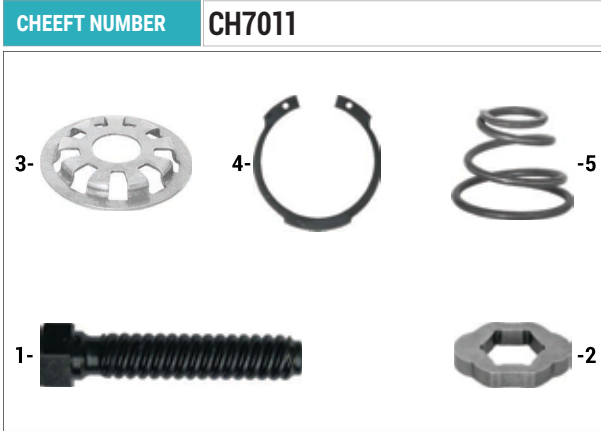

NO	CHEEFT NO	DESCRIPTIONS	DIMENSION	QTY
1	CH7501	Guide Pin	Ø22 x 98 mm	2
2	CH7552	Bolt	M12 x 1,75 x 120 mm	2
3	CH7702	Pin Boot		4

<b>CHEEFT NUMBER</b>	<b>CH7008</b>
<p><b>Adjusting Mechanism</b></p>	
<b>OEM NUMBER</b>	

NO	CHEEFT NO	DESCRIPTIONS	DIMENSION	QTY
1	CH7559	Adjusting Bolt	M16 x 68,70 mm	1
2	CH7870	Adjustment Slot		1
3	CH7629	Adjusting Washer		1

<b>CHEEFT NUMBER</b>	<b>CH7009</b>
<p><b>Adjusting Mechanism</b></p>	
<b>OEM NUMBER</b>	

NO	CHEEFT NO	DESCRIPTIONS	DIMENSION	QTY
1	CH7560	Adjusting Bolt	M16 x 79,70 mm	1
2	CH7870	Adjustment Slot		1
3	CH7629	Adjusting Washer		1

**BREMBO / MERITOR HYDRAULIC**

**Caliper Adjusting Kit**

OEM NUMBER

NO	CHEEFT NO	DESCRIPTIONS	DIMENSION	QTY
1	CH7559	Adjusting Bolt	M16 x 68,70 mm	1
2	CH7629	Adjusting Washer		1
3	CH7626	Clamp		1
4	CH7655	Circlip		1
5	CH7665	Mechanism Spring		1

**Caliper Adjusting Kit**