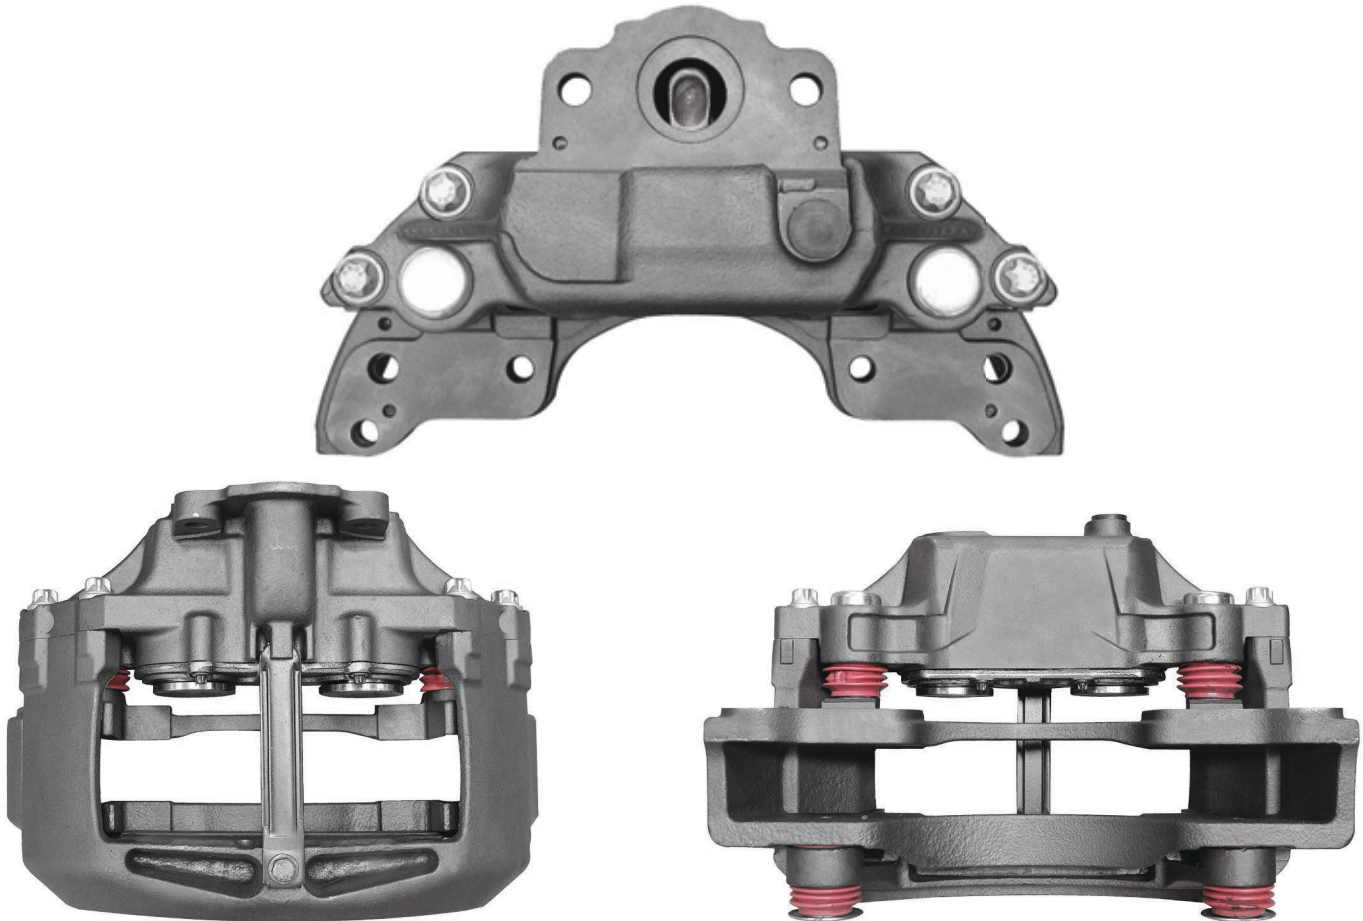

# HALDEX

COMPLETE  
CALIPER

*Always the Best...*

**COMPLETE CALIPER**

**Complete Brake Caliper**

**CHEEFT  
NUMBER**

**CHF4302**

**HALDEX MODUL-X DB22**