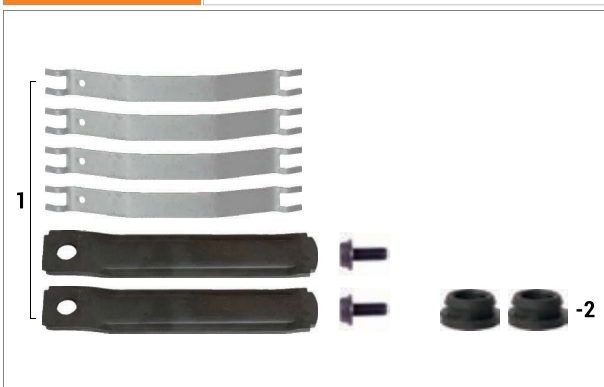

MARK IV (4) TYPE

CHEEFT NUMBER CH4075

Caliper Pad Retainer Repair Kit

OEM NUMBER
-SAF 3 434 3851 01
-RENAULT 5021 174 162 - 5021 174 180
-HALDEX 94659 - HENDRICKSON S-30560-03

NO	CHEEFT NO	DESCRIPTIONS	DIMENSION	QTY
1	CH4074	Caliper Pad Retainer Repair Kit		2
2	CH4551	Adjuster Bolt Outer Seal		2

CHEEFT NUMBER CH4004