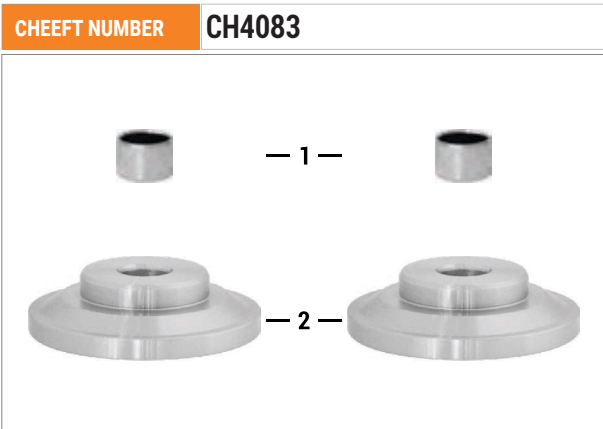

Tappet Repair Kit

OEM NUMBER	

NO	CHEEFT NO	DESCRIPTIONS	DIMENSION	QTY
1	CH4582	Bush	Ø14 x Ø12 x 10 mm	2
2	CH4583	Tappet	Ø65 mm	2

MODUL X-GEN 1 / 2
TYPE