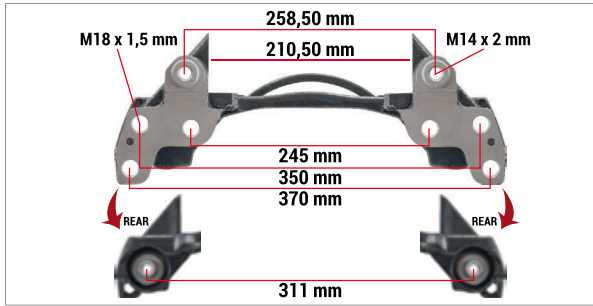

CARRIERS

Haldex ModulX	
CHEEFT NUMBER	CH4103
OEM NUMBER