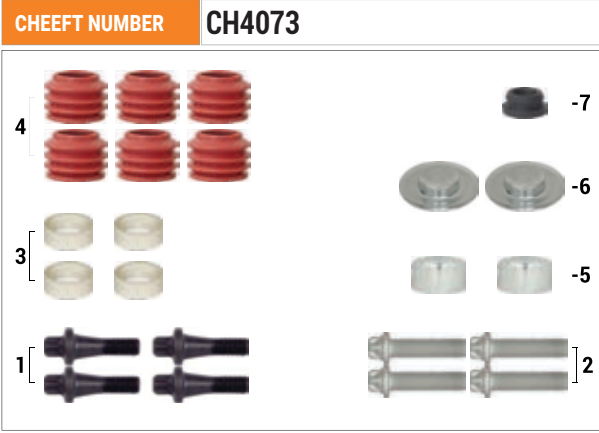

MODUL X-GEN 2 TYPE

Caliper Repair Kit

OEM NUMBER	-SAF 3 434 3854 02 - 3 434 3856 01 - 3 434 3857 02 - 3 434 3858 01
	-RENAULT 5021 174 174
	-HALDEX 94660 - HENDRICKSON S-30560-14

NO	CHEEFT NO	DESCRIPTIONS	DIMENSION	QTY
1	CH4511	Bolt	M14 x 2 x 42 mm	4
2	CH4512	Bolt	M14 x 2 x 53 mm	4
3	CH4521	Teflon Bush		4
4	CH4532	Guide Pin Dust Excluder		6
5	CH4542	Steel Cap	Ø42 x 22,5 mm	2
6	CH4543	Steel Cap	Ø56 x 12,5 mm	2
7	CH4551	Adjuster Bolt Outer Seal		1