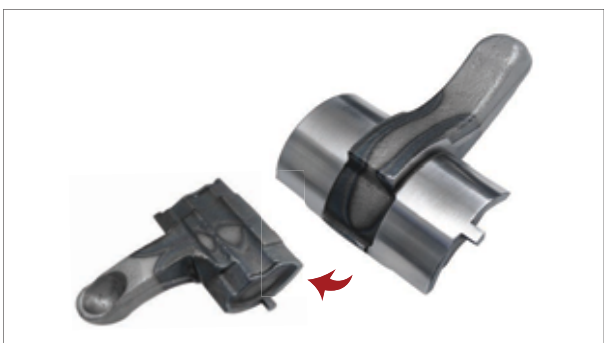

Caliper Lever

CHEEFT NUMBER	CH4025
OEM NUMBER