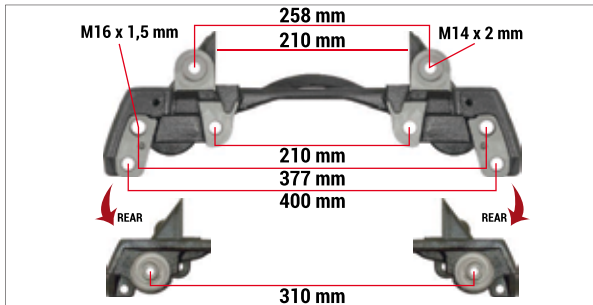

GIGANT Axle	
CHEEFT NUMBER	CH4104
OEM NUMBER