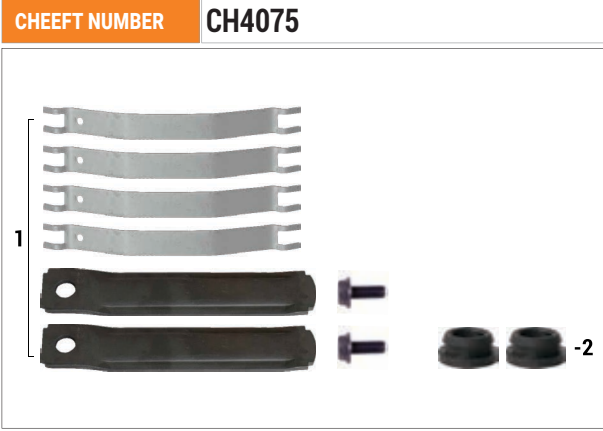

MODUL X-GEN 1 TYPE

Caliper Pad Retainer Repair Kit

OEM NUMBER -SAF 3 434 3851 01
-RENAULT 5021 174 162 - 5021 174 180
-HALDEX 94659 - HENDRICKSON S-30560-03

NO	CHEEFT NO	DESCRIPTIONS	DIMENSION	QTY
1	CH4074	Caliper Pad Retainer Repair Kit		2
2	CH4551	Adjuster Bolt Outer Seal		2