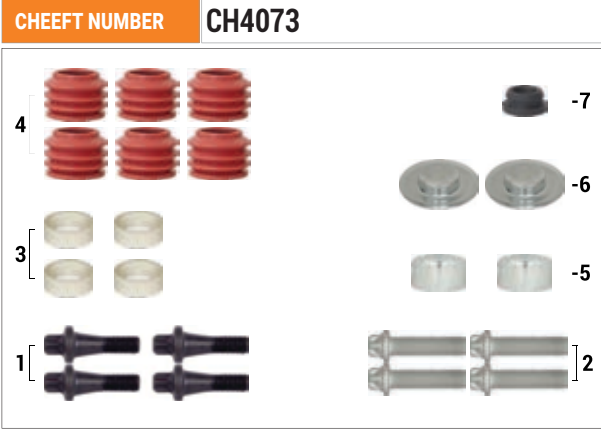

MODUL X-GEN 1 TYPE

Caliper Repair Kit

OEM NUMBER

-SAF 3 434 3854 02 - 3 434 3856 01 - 3 434 3857 02 - 3 434 3858 01
-RENAULT 5021 174 174
-HALDEX 94660 - HENDRICKSON S-30560-14

NO	CHEEFT NO	DESCRIPTIONS	DIMENSION	QTY
1	CH4511	Bolt	M14 x 2 x 42 mm	4
2	CH4512	Bolt	M14 x 2 x 53 mm	4
3	CH4521	Teflon Bush		4
4	CH4532	Guide Pin Dust Excluder		6
5	CH4542	Steel Cap	Ø42 x 22,5 mm	2
6	CH4543	Steel Cap	Ø56 x 12,5 mm	2
7	CH4551	Adjuster Bolt Outer Seal		1