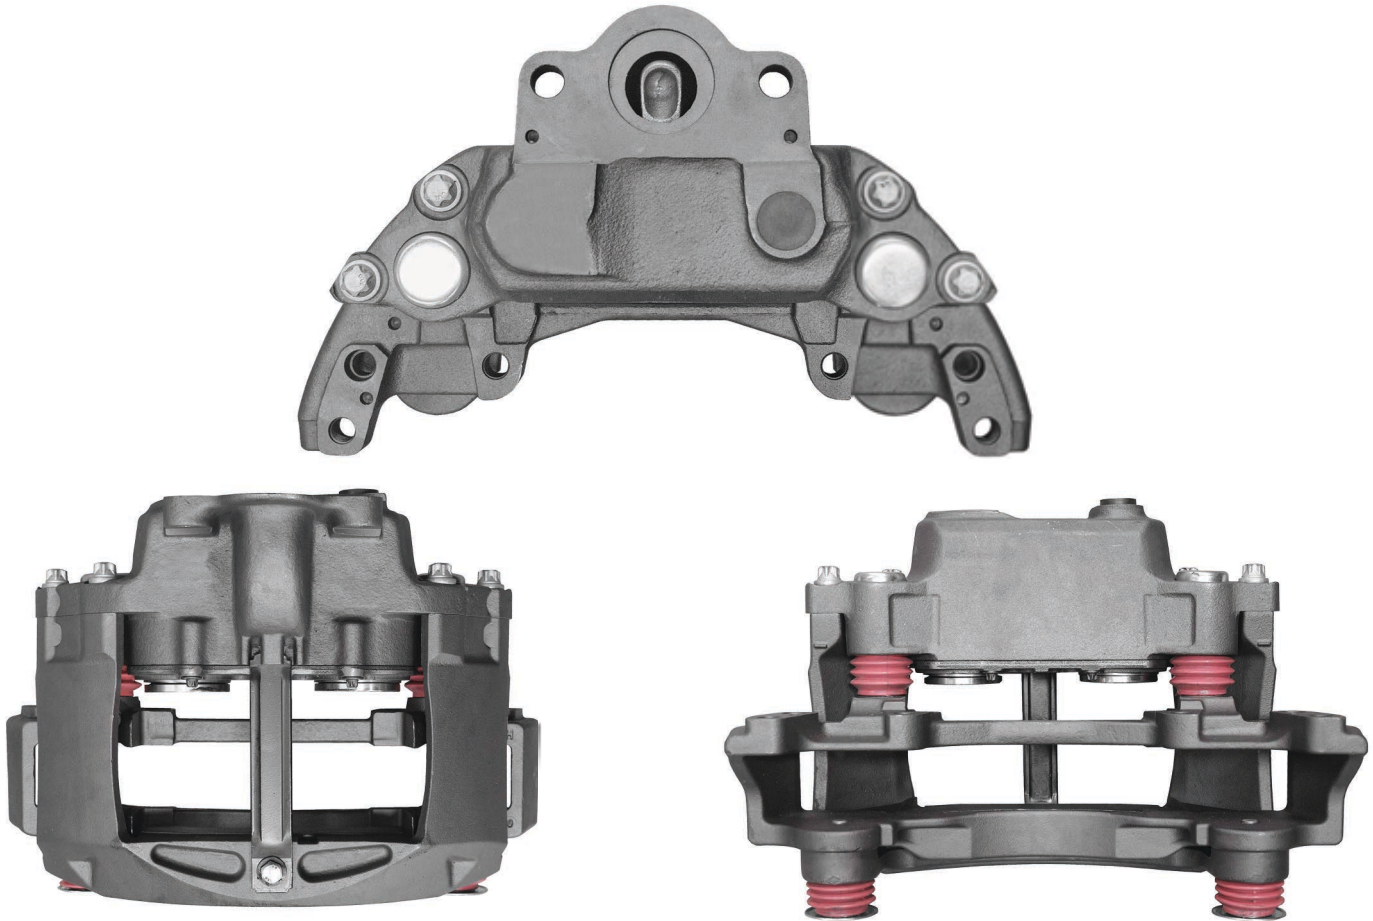

COMPLETE CALIPER

Complete Brake Caliper

**CHEEFT
NUMBER**

CHF4306

CALIPER SETS /

HALDEX MODUL-X DB19

HDX COMPLETE CALIPER